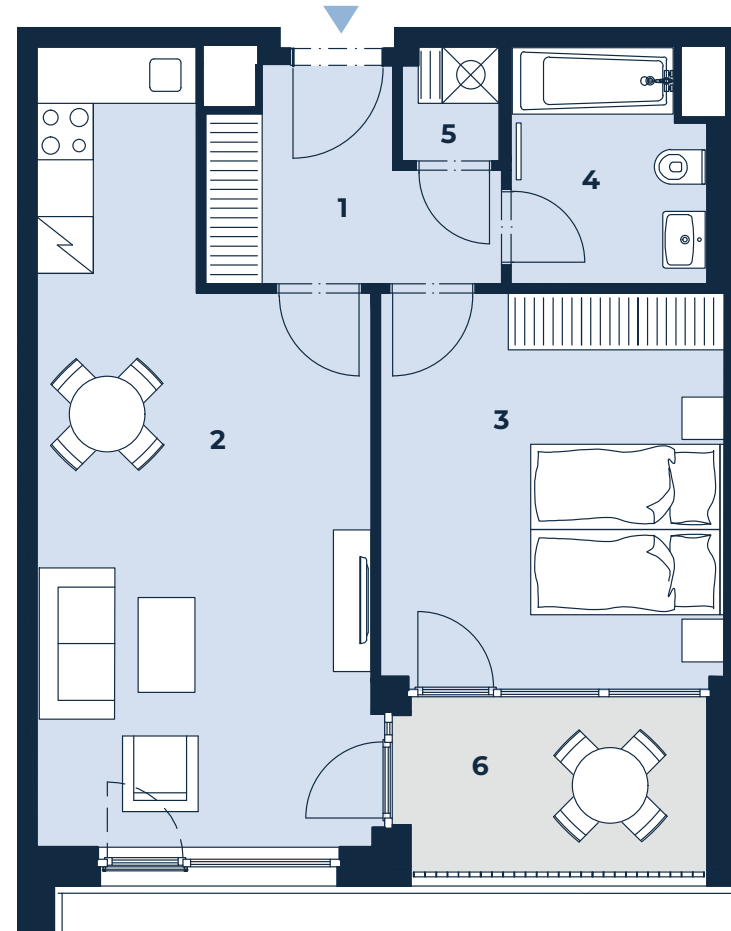

BYT 707 | 2+kk | 54,3 m²

PANORAMA JINONICE
CREDITAS REAL ESTATE

Jednotka:	707
Dispozice:	2+kk
Podlaží:	7. NP

01	chodba	5,9 m ²
02	obývací pokoj + kk	25,3 m ²
03	ložnice	15,2 m ²
04	koupelna + wc	5,1 m ²
05	komora	1,3 m ²
UŽITNÁ PLOCHA JEDNOTKY		52,8 m ²
PODLAHOVÁ PLOCHA JEDNOTKY		54,3 m ²
06	lodžie	5,9 m ²

Umístění na patře

Umístění na podlaží

Upozornění: Tento výkres byl zpracován pro marketingové účely. Podlahová plocha jednotky jest vypočtena dle 366/2013 Sb. Plochy jednotlivých místností jsou pouze orientační. Vyobrazené zařízení v plánech bytů (nábytek, kuchyňská linka, el. spotřebiče atp.) není součástí dodávky a je pouze ilustrativní. Rozsah dodávky bude specifikován ve standardu a smlouvě s klientem. Investor si vyhrazuje právo změny.