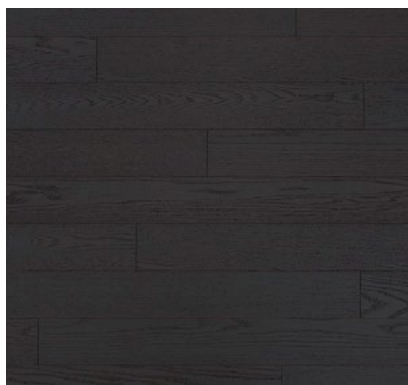

rozetové kulaté kování
nerez

VEŠKERÉ MÍSTNOSTI VYJMA WC A KOUPELNY

referenční standard

PAR-KY – VÍCEVRSTVÁ DŘEVĚNÁ DÝHOVANÁ PODLAHA
POKLÁDKA PLOVOUCÍM ZPŮSOBEM

Antique Oak Premium
lamela: 1203 × 190 × 7,2 mm

Crystal Oak Premium
lamela: 1203 × 190 × 7,2 mm

European Oak Premium
lamela: 1203 × 190 × 7,2 mm

Chocolate Oak Premium
lamela: 1203 × 190 × 7,2 mm

Ivory Oak Premium
lamela: 1203 × 190 × 7,2 mm

Manhattan Oak Premium
lamela: 1203 × 190 × 7,2 mm

Milk Oak Premium
lamela: 1203 × 190 × 7,2 mm

KOUPELNA, WC

referenční standard
RAKO – SÉRIE BETONICO

bílošedá
60 × 60 cm

černá
60 × 60 cm

světle béžová
60 × 60 cm

šedá
60 × 60 cm

tmavě béžová
60 × 60 cm