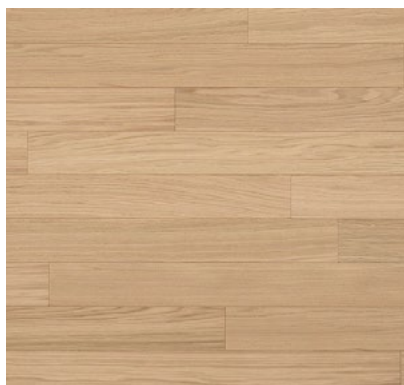

rozetové kulaté kování
nerez

VEŠKERÉ MÍSTNOSTI VYJMA WC A KOUPELNY

referenční standard

PAR-KY – VÍCEVRSTVÁ DŘEVĚNÁ DÝHOVANÁ PODLAHA
POKLÁDKA PLOVOUCÍM ZPŮSOBEM

Antique Oak Premium
lamela: 1203 × 190 × 7,2 mm

Crystal Oak Premium
lamela: 1203 × 190 × 7,2 mm

European Oak Premium
lamela: 1203 × 190 × 7,2 mm

Chocolate Oak Premium
lamela: 1203 × 190 × 7,2 mm

Ivory Oak Premium
lamela: 1203 × 190 × 7,2 mm

Manhattan Oak Premium
lamela: 1203 × 190 × 7,2 mm