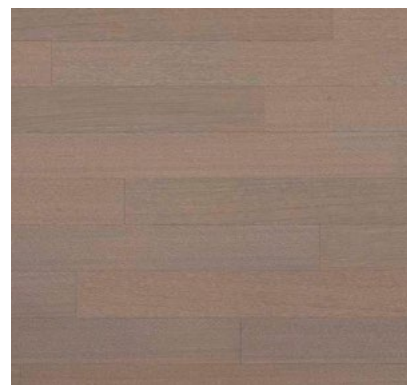

Crystal Oak Premium
lamela: 1203 × 190 × 7,2 mm

European Oak Premium
lamela: 1203 × 190 × 7,2 mm

Chocolate Oak Premium
lamela: 1203 × 190 × 7,2 mm

Ivory Oak Premium
lamela: 1203 × 190 × 7,2 mm

Manhattan Oak Premium
lamela: 1203 × 190 × 7,2 mm

Milk Oak Premium
lamela: 1203 × 190 × 7,2 mm

KOUPELNA, WC

referenční standard
RAKO – SÉRIE BETONICO

bílošedá
60 × 60 cm

černá
60 × 60 cm

světle béžová
60 × 60 cm

šedá
60 × 60 cm

tmavě béžová
60 × 60 cm