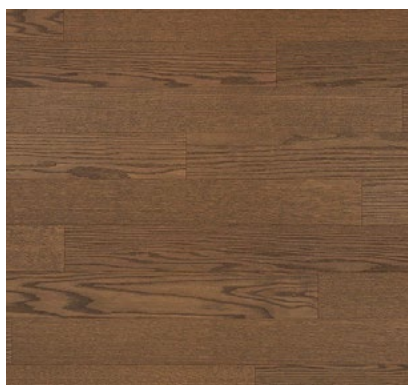

rozetové kulaté kování
nerez

VEŠKERÉ MÍSTNOSTI VYJMA WC A KOUPELNY

referenční standard

PAR-KY – VÍCEVRSTVÁ DŘEVĚNÁ DÝHOVANÁ PODLAHA
POKLÁDKA PLOVOUCÍM ZPŮSOBEM

Antique Oak Premium
lamela: 1203 × 190 × 7,2 mm