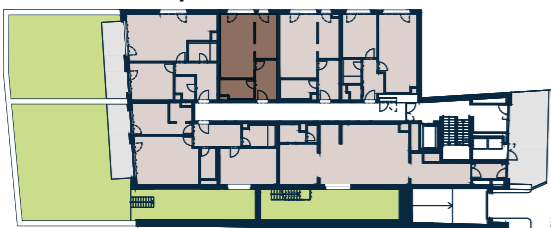

BYT 1.3 | 1+kk | 46,1 m²

Jednotka: 1.3
Dispozice: 1+kk
Podlaží: 1.NP

01	chodba	8,8 m ²
02	obývací pokoj + kk	20,7 m ²
03	spací kout	9,1 m ²
04	koupelna + wc	5,9 m ²

UŽITNÁ PLOCHA JEDNOTKY	44,5 m ²
PODLAHOVÁ PLOCHA JEDNOTKY	46,1 m ²

Umístění na patře

Umístění na podlaží

0 3 m