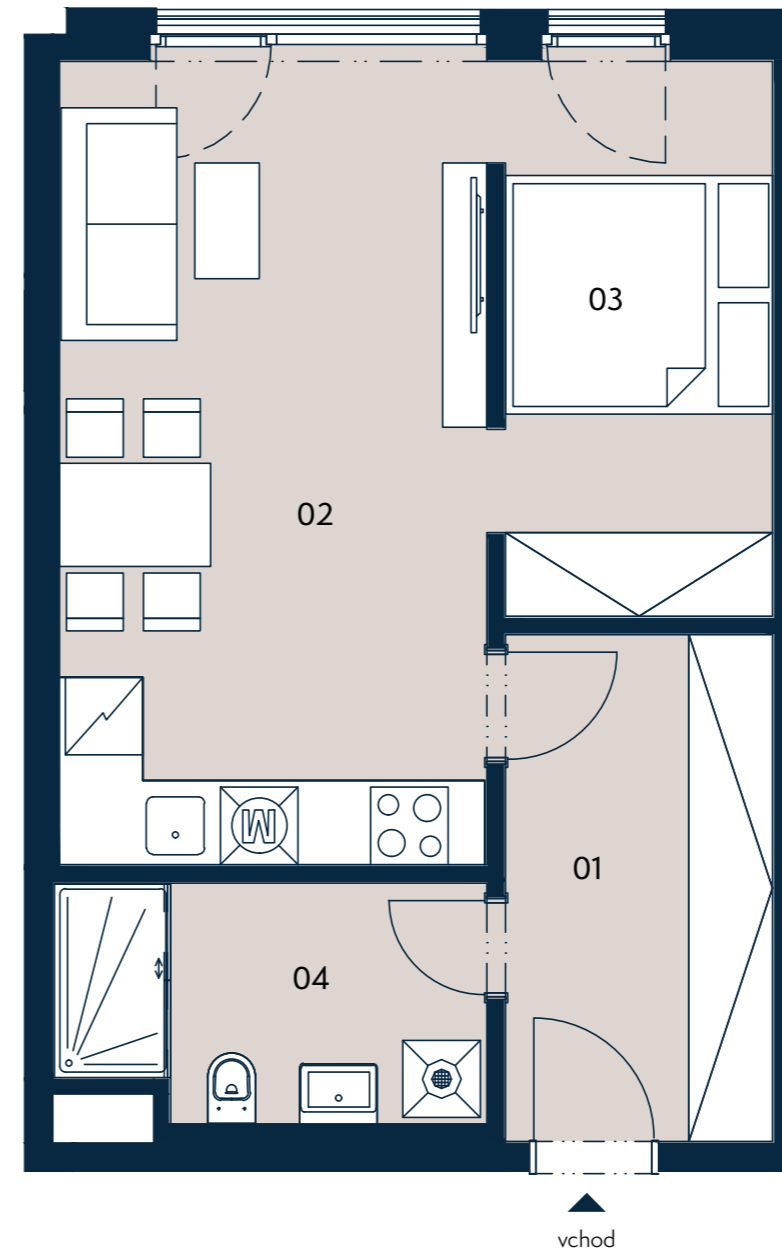

BYT 1.3 | 1+kk | 46,1 m²

Jednotka: 1.3
Dispozice: 1+kk
Podlaží: 1.NP

01	chodba	8,8 m ²
02	obývací pokoj + kk	20,7 m ²
03	spací kout	9,1 m ²
04	koupelna + wc	5,9 m ²

UŽITNÁ PLOCHA JEDNOTKY	44,5 m ²
PODLAHOVÁ PLOCHA JEDNOTKY	46,1 m ²

Umístění na patře

Umístění na podlaží

0 3 m