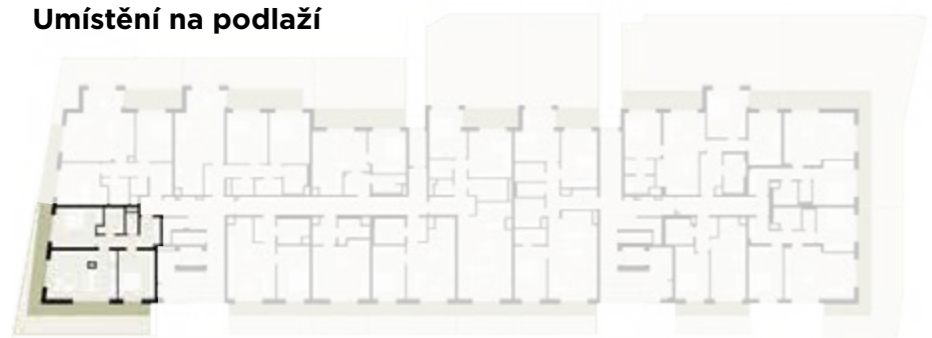

Jednotka: ubytovací jednotka A1.1.1
Dispozice: 3+kk
Podlaží: 1.NP

01	chodba	9,37 m ²
02	wc	1,91 m ²
03	koupelna	4,39 m ²
04	ložnice	14,30 m ²
05	obývací pokoj + kk	26,44 m ²
06	pokoj	13,83 m ²

UŽITNÁ PLOCHA JEDNOTKY	70,24 m ²
PODLAHOVÁ PLOCHA JEDNOTKY	74,40 m ²

07	terasa	23,00 m ²
08	zahrada	25,20 m ²

Umístění v patře

Umístění na podlaží

Upozornění: Tento výkres byl zpracován pro marketingové účely. Plochy jednotlivých místností jsou orientační. Developer si vyhrazuje právo na změnu. Znárodně interiérové vybavení není součástí dodávky a je pouze ilustrativní. Rozsah dodávky je specifikován ve standardu. Čárkovaná čára znázorňuje rozhraní parametru denního osvětlení.