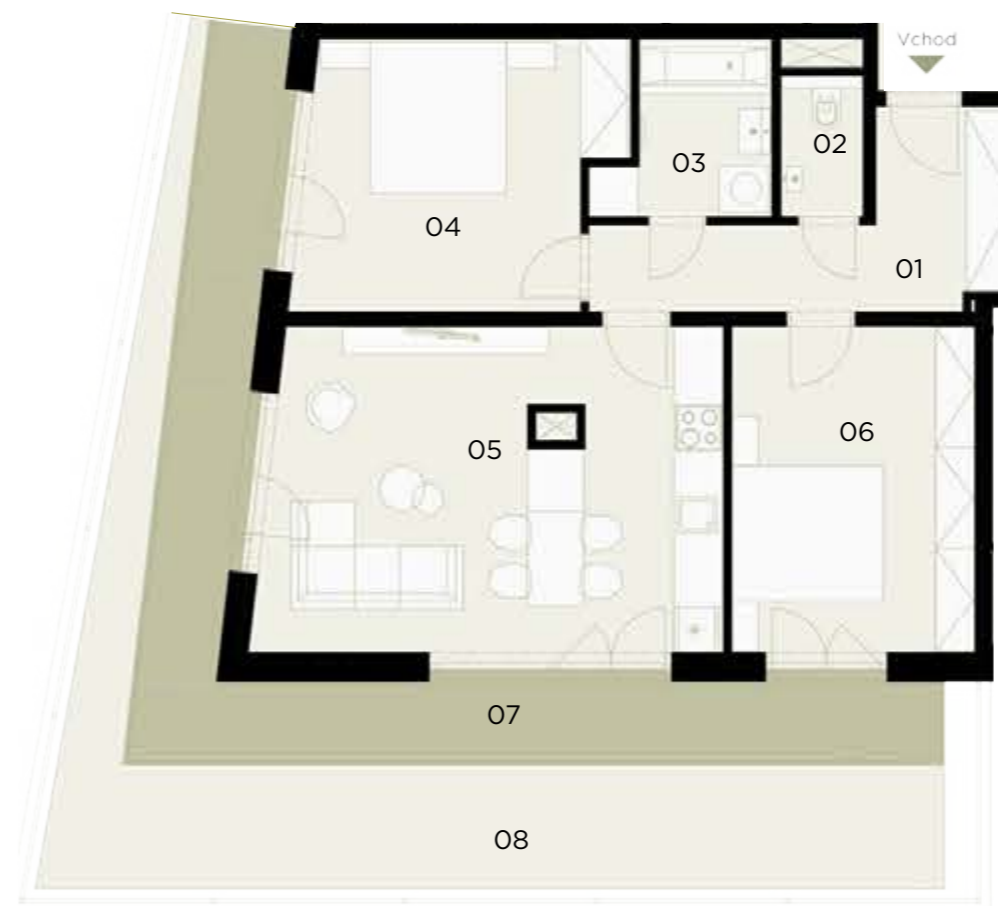

Jednotka: ubytovací jednotka A1.1.1
Dispozice: 3+kk
Podlaží: 1.NP

01	chodba	9,37 m ²
02	wc	1,91 m ²
03	koupelna	4,39 m ²
04	ložnice	14,30 m ²
05	obývací pokoj + kk	26,44 m ²
06	pokoj	13,83 m ²

UŽITNÁ PLOCHA JEDNOTKY	70,24 m ²
PODLAHOVÁ PLOCHA JEDNOTKY	74,40 m ²

07	terasa	23,00 m ²
08	zahrada	25,20 m ²

Umístění v patře

Umístění na podlaží

Upozornění: Tento výkres byl zpracován pro marketingové účely. Plochy jednotlivých místností jsou orientační. Developer si vyhrazuje právo na změnu. Znárodně interiérové vybavení není součástí dodávky a je pouze ilustrativní. Rozsah dodávky je specifikován ve standardu. Čárkovaná čára znázorňuje rozhraní parametru denního osvětlení.