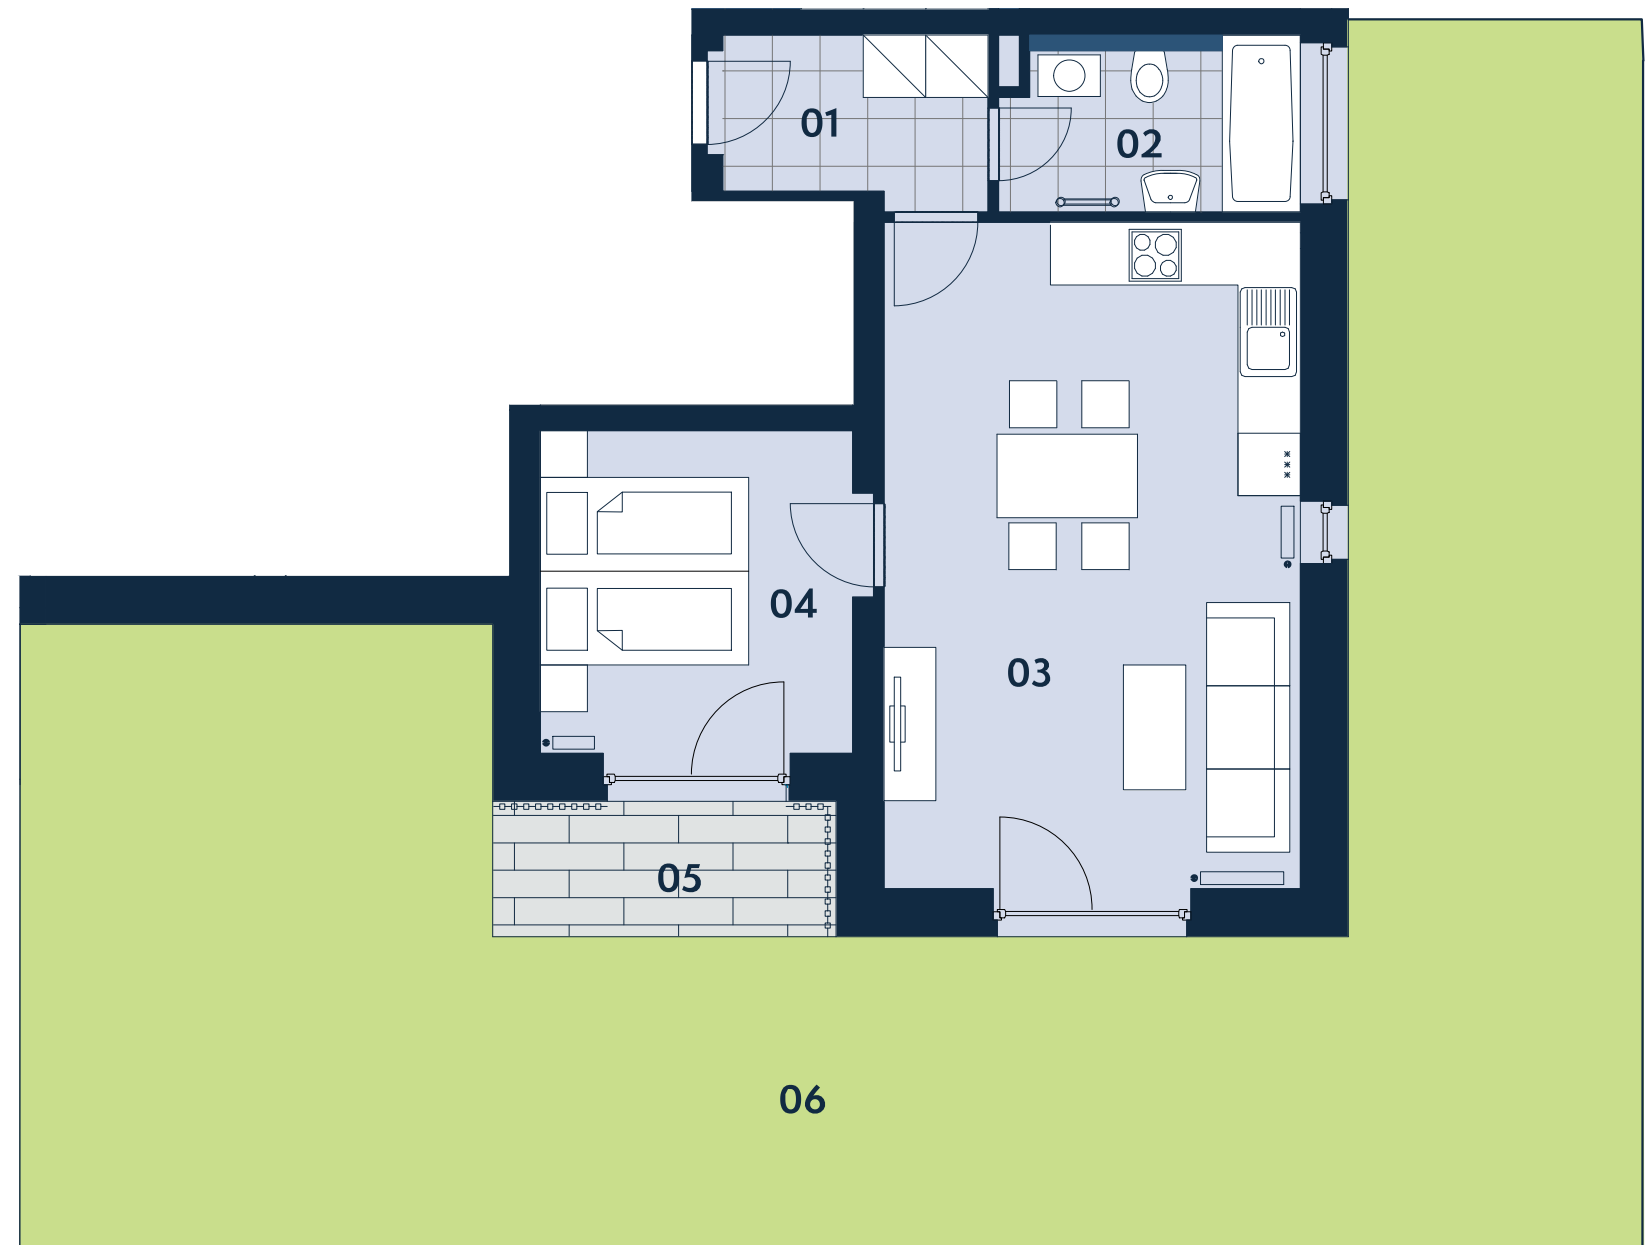

BYT M.105 | 2+kk | 45,5 m²

Jednotka:	M.105	
Dispozice:	2+kk	
Podlaží:	1.NP	
.....		
01	chodba	4,3 m ²
02	koupelna + WC	4,5 m ²
03	obývací pokoj + kk	25,8 m ²
04	pokoj	9,7 m ²
05	terasa	4,3 m ²
06	předzahrádka	85,9 m ²
.....		
UŽITNÁ PLOCHA JEDNOTKY		44,2 m ²
PODLAHOVÁ PLOCHA JEDNOTKY		45,5 m²
.....		

Umístění v objektu

Umístění na podlaží

Upozornění: Tento výkres slouží výhradně pro marketingové účely. Podlahová plocha jednotky je vypočtena dle vyhlášky č. 366/2013 Sb. Plochy jednotlivých místností jsou pouze orientační. Zařízení zobrazené v půdorysech (nábytek, kuchyňská linka, spotřebiče apod.) slouží pouze k ilustraci a není součástí dodávky. Vyobrazený spárořez má pouze orientační charakter. Přesný rozsah dodávky bude specifikován ve standardu a smlouvě s klientem. Investor si vyhrazuje právo změny.