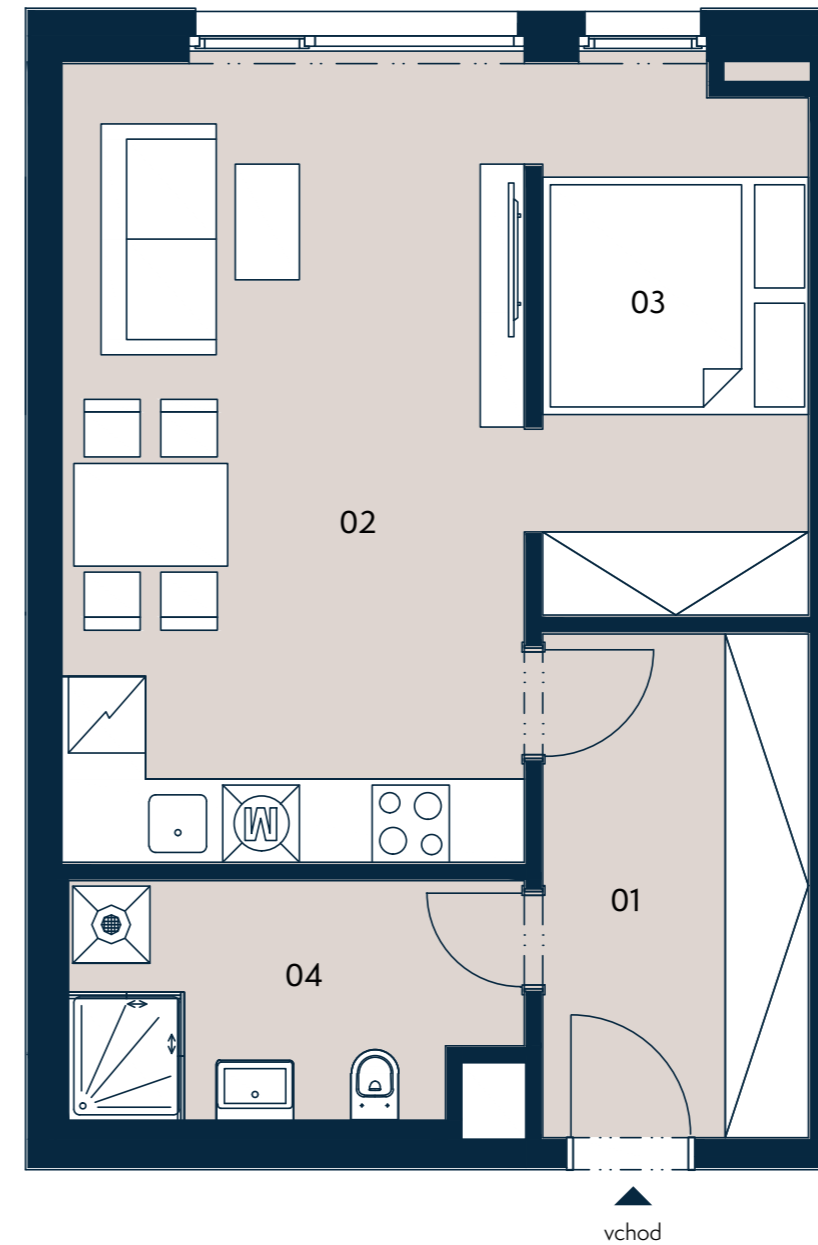

BYT 2.8 | 1+kk | 47,9 m²

Jednotka: 2.8
Dispozice: 1+kk
Podlaží: 2.NP

01	chodba	9,1 m ²
02	obývací pokoj + kk	22,4 m ²
03	spací kout	8,9 m ²
04	koupelna + wc	6,3 m ²

UŽITNÁ PLOCHA JEDNOTKY	46,7 m ²
PODLAHOVÁ PLOCHA JEDNOTKY	47,9 m ²

Umístění na patře

Umístění na podlaží

Upozornění: Tento výkres byl zpracován pro marketingové účely. Podlahová plocha jednotky jest vypočtena dle 366/2013 Sb. Plochy jednotlivých místností jsou pouze orientační. Vyobrazené zařízení v plánech bytů (nábytek, kuchyňská linka, el. spotřebiče atp.) není součástí dodávky a je pouze ilustrativní. Rozsah dodávky bude specifikován ve standardu a smlouvě s klientem. Investor si vyhrazuje právo změny.