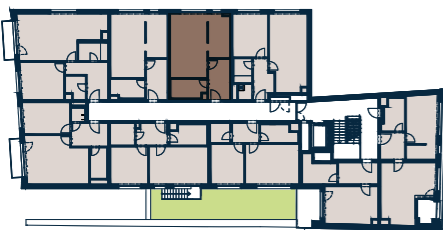

BYT 2.8 | 1+kk | 47,9 m²

Jednotka: 2.8
Dispozice: 1+kk
Podlaží: 2.NP

01	chodba	9,1 m ²
02	obývací pokoj + kk	22,4 m ²
03	spací kout	8,9 m ²
04	koupelna + wc	6,3 m ²

UŽITNÁ PLOCHA JEDNOTKY	46,7 m ²
PODLAHOVÁ PLOCHA JEDNOTKY	47,9 m ²

Umístění na patře

Umístění na podlaží

Upozornění: Tento výkres byl zpracován pro marketingové účely. Podlahová plocha jednotky jest vypočtena dle 366/2013 Sb. Plochy jednotlivých místností jsou pouze orientační. Vyobrazené zařízení v plánech bytů (nábytek, kuchyňská linka, el. spotřebiče atp.) není součástí dodávky a je pouze ilustrativní. Rozsah dodávky bude specifikován ve standardu a smlouvě s klientem. Investor si vyhrazuje právo změny.