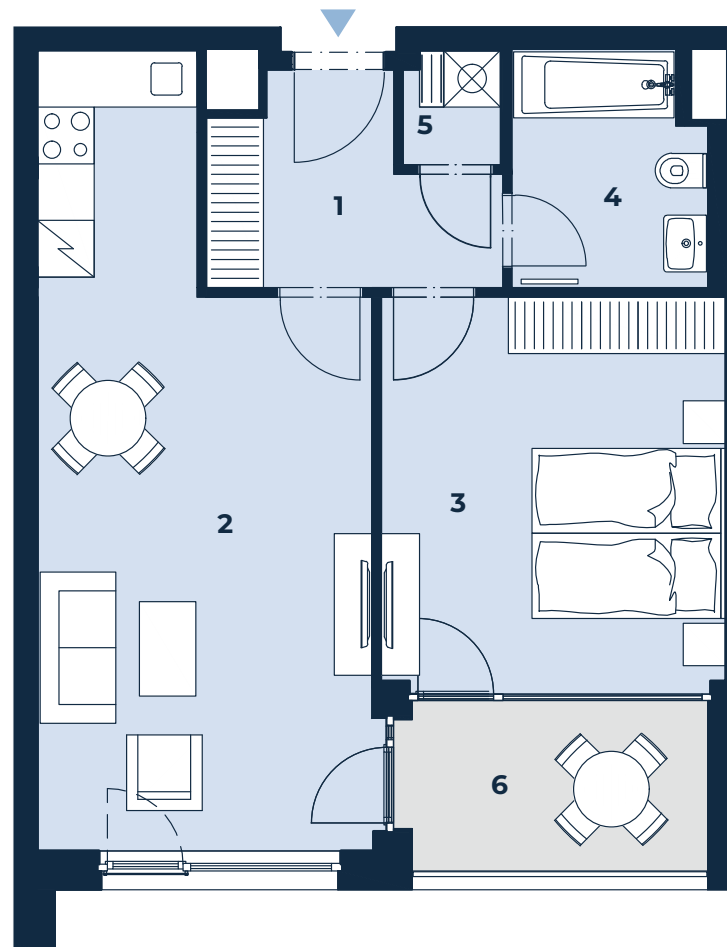

BYT 407 | 2+kk | 54,2 m²

PANORAMA JINONICE
CREDITAS REAL ESTATE

Jednotka:	407
Dispozice:	2+kk
Podlaží:	4. NP

01	chodba	5,9 m ²
02	obývací pokoj + kk	25,4 m ²
03	ložnice	15,2 m ²
04	koupelna + wc	5,1 m ²
05	komora	1,3 m ²
UŽITNÁ PLOCHA JEDNOTKY		52,9 m ²
PODLAHOVÁ PLOCHA JEDNOTKY		54,2 m ²
06	lodžie	5,9 m ²

Umístění na patře

Umístění na podlaží

Upozornění: Tento výkres byl zpracován pro marketingové účely. Podlahová plocha jednotky jest vypočtena dle 366/2013 Sb. Plochy jednotlivých místností jsou pouze orientační. Vyobrazené zařízení v plánech bytů (nábytek, kuchyňská linka, el. spotřebiče atp.) není součástí dodávky a je pouze ilustrativní. Rozsah dodávky bude specifikován ve standardu a smlouvě s klientem. Investor si vyhrazuje právo změny.