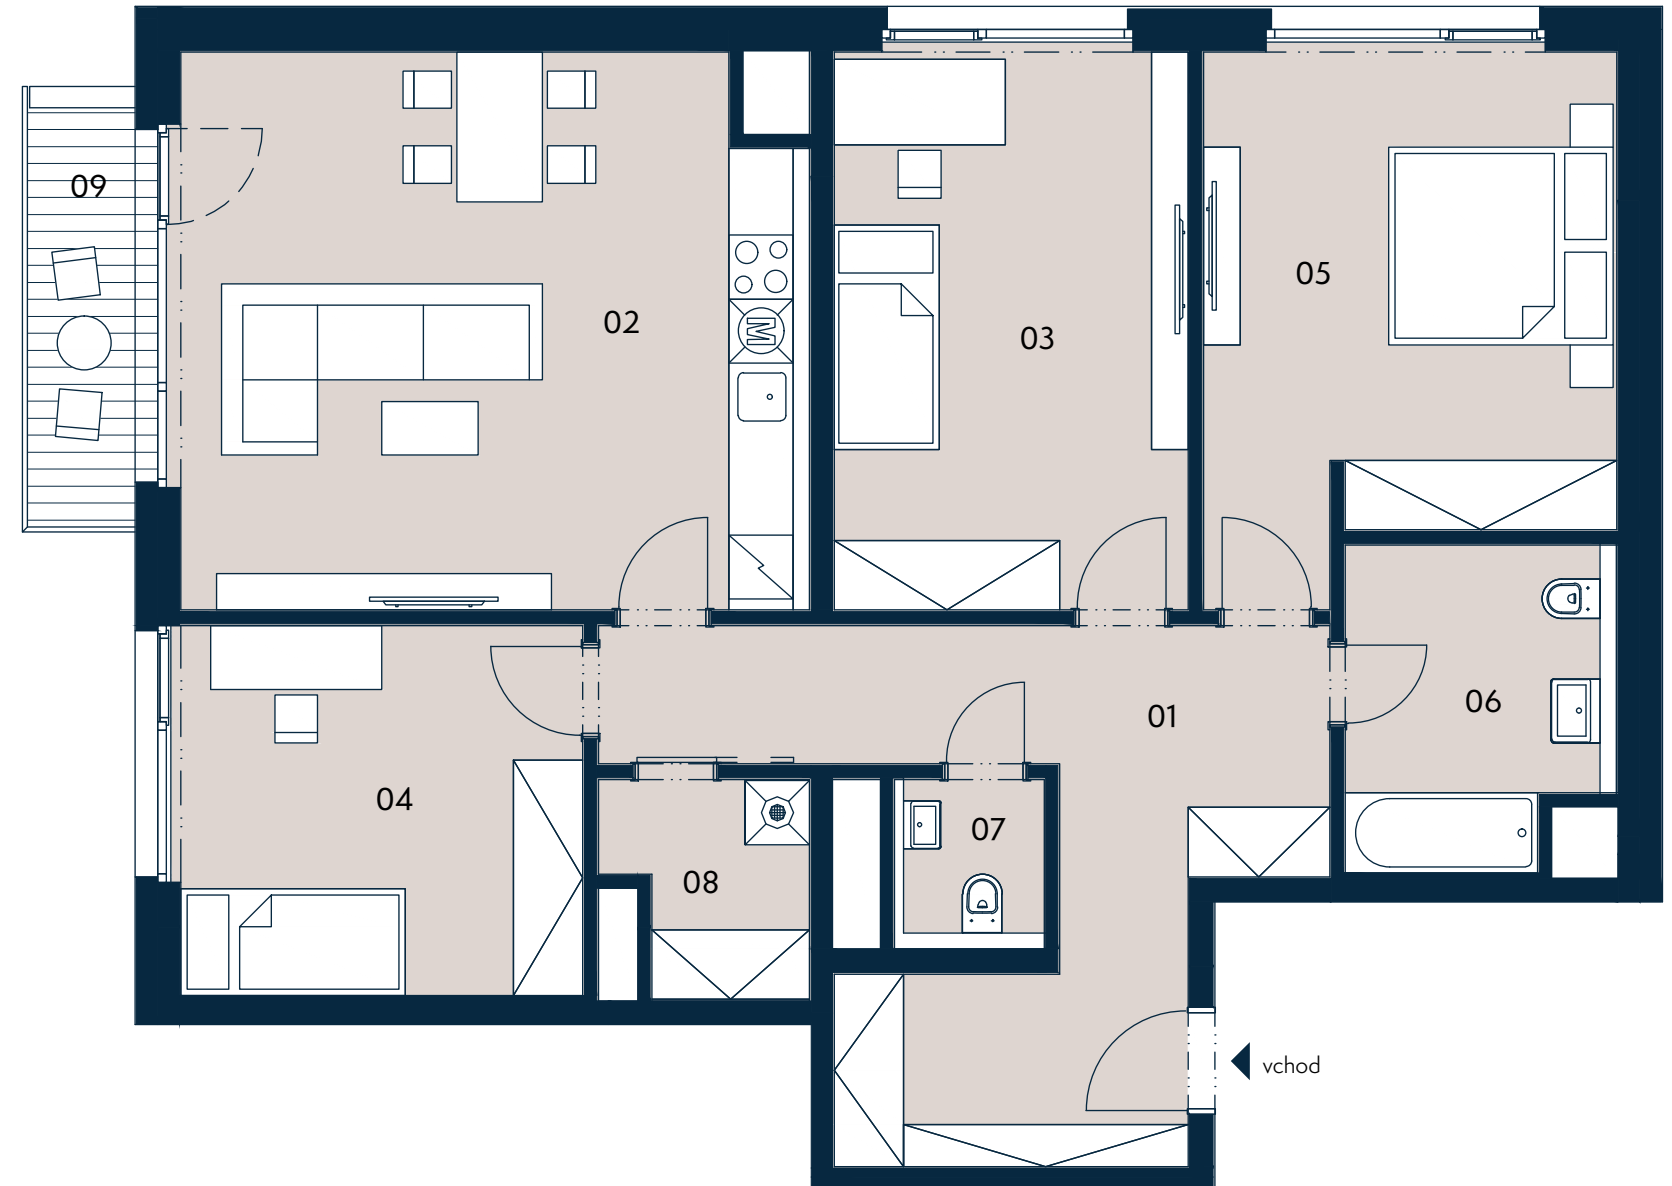

<b>Jednotka:</b>	<b>byt 7.3</b>
<b>Dispozice:</b>	<b>4+kk</b>
<b>Podlaží:</b>	<b>7.NP</b>
<hr/>	
01 chodba	20,7 m <sup>2</sup>
02 obývací pokoj + kk	30,0 m <sup>2</sup>
03 pokoj	13,0 m <sup>2</sup>
04 pokoj	17,3 m <sup>2</sup>
05 ložnice	18,0 m <sup>2</sup>
06 koupelna + wc	7,3 m <sup>2</sup>
07 wc	2,2 m <sup>2</sup>
08 komora	3,5 m <sup>2</sup>
<hr/>	
UŽITNÁ PLOCHA JEDNOTKY	112,0 m <sup>2</sup>
PODLAHOVÁ PLOCHA JEDNOTKY	116,9 m <sup>2</sup>
<hr/>	
09 balkon	3,8 m <sup>2</sup>

### Umístění na patře

### Umístění na podlaží

0 3 m