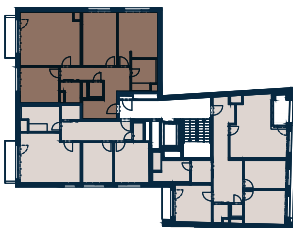

<b>Jednotka:</b>	<b>byt 7.3</b>
<b>Dispozice:</b>	<b>4+kk</b>
<b>Podlaží:</b>	<b>7.NP</b>
<hr/>	
01 chodba	20,7 m <sup>2</sup>
02 obývací pokoj + kk	30,0 m <sup>2</sup>
03 pokoj	13,0 m <sup>2</sup>
04 pokoj	17,3 m <sup>2</sup>
05 ložnice	18,0 m <sup>2</sup>
06 koupelna + wc	7,3 m <sup>2</sup>
07 wc	2,2 m <sup>2</sup>
08 komora	3,5 m <sup>2</sup>
<hr/>	
UŽITNÁ PLOCHA JEDNOTKY	112,0 m <sup>2</sup>
PODLAHOVÁ PLOCHA JEDNOTKY	116,9 m <sup>2</sup>
<hr/>	
09 balkon	3,8 m <sup>2</sup>

### Umístění na patře

### Umístění na podlaží

0 3 m