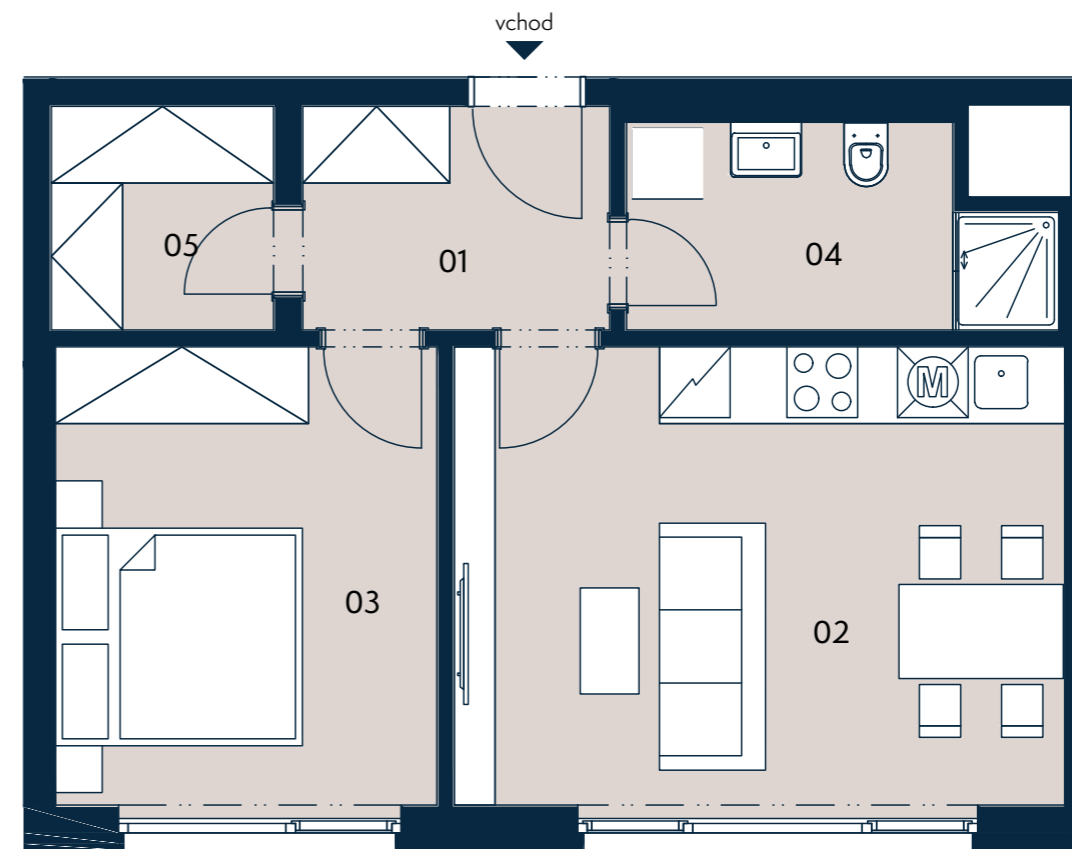

UBYTOVACÍ JEDNOTKA 2.3 | 2+kk | 50,7 m²

Jednotka: 2.3
Dispozice: 2+kk
Podlaží: 2.NP

01	chodba	6,3 m ²
02	obývací pokoj + kk	20,2 m ²
03	ložnice	12,6 m ²
04	koupelna + wc	5,8 m ²
05	komora	3,6 m ²

UŽITNÁ PLOCHA JEDNOTKY 48,6 m²
PODLAHOVÁ PLOCHA JEDNOTKY 50,7 m²

Umístění na patře

Umístění na podlaží