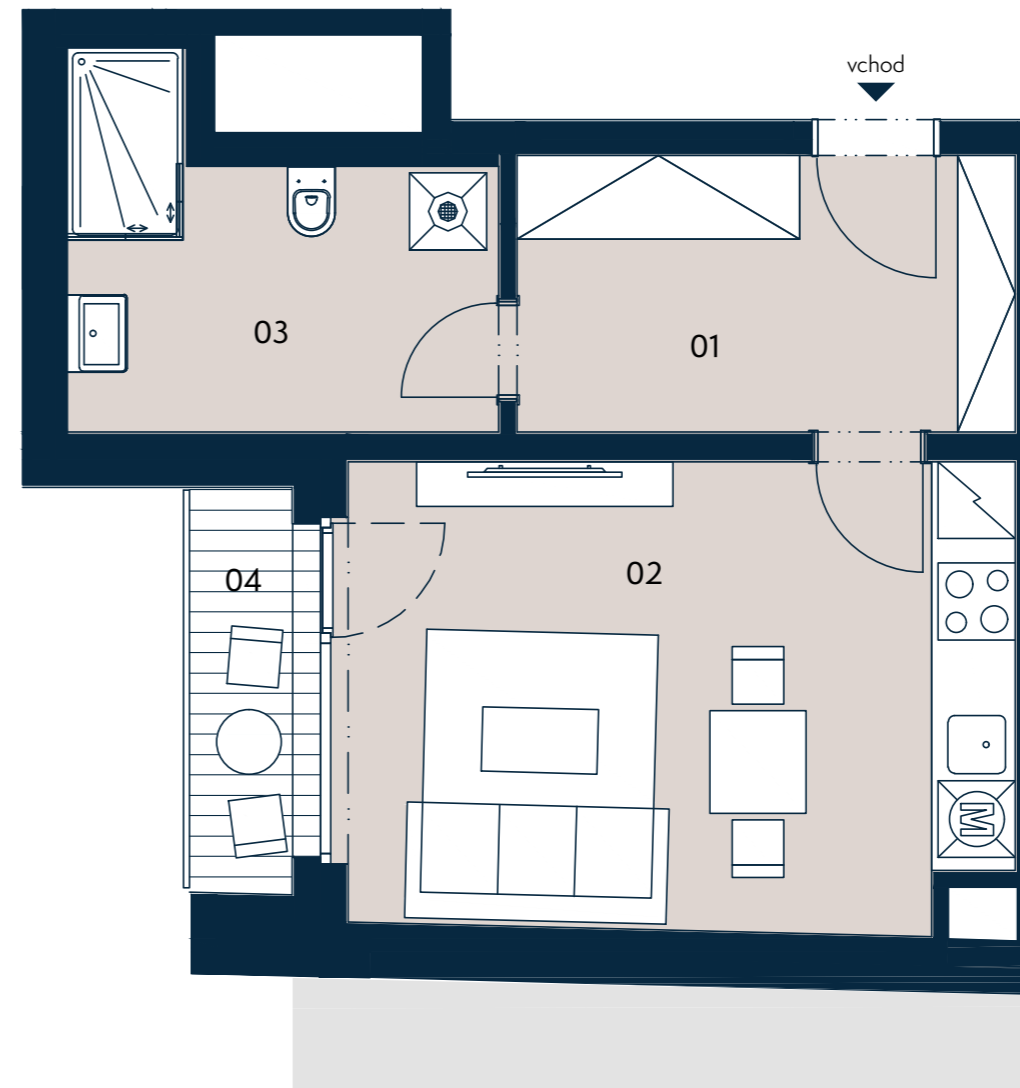

BYT 6.2 | 1+kk | 36,7 m²

Jednotka:	6.2
Dispozice:	1+kk
Podlaží:	6.NP
<hr/>	
01 chodba	9,1 m ²
02 obývací pokoj + kk	18,6 m ²
03 koupelna + wc	7,8 m ²
<hr/>	
UŽITNÁ PLOCHA JEDNOTKY	35,5 m ²
PODLAHOVÁ PLOCHA JEDNOTKY	36,7 m ²
<hr/>	
04 lodžie	2,5 m ²

Umístění na patře

Umístění na podlaží

0 3 m