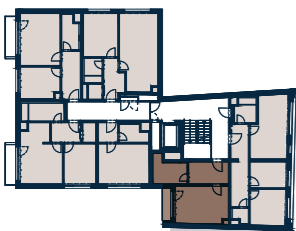

BYT 6.2 | 1+kk | 36,7 m²

Jednotka:	6.2
Dispozice:	1+kk
Podlaží:	6.NP
<hr/>	
01 chodba	9,1 m ²
02 obývací pokoj + kk	18,6 m ²
03 koupelna + wc	7,8 m ²
<hr/>	
UŽITNÁ PLOCHA JEDNOTKY	35,5 m ²
PODLAHOVÁ PLOCHA JEDNOTKY	36,7 m ²
<hr/>	
04 lodžie	2,5 m ²

Umístění na patře

Umístění na podlaží

0 3 m