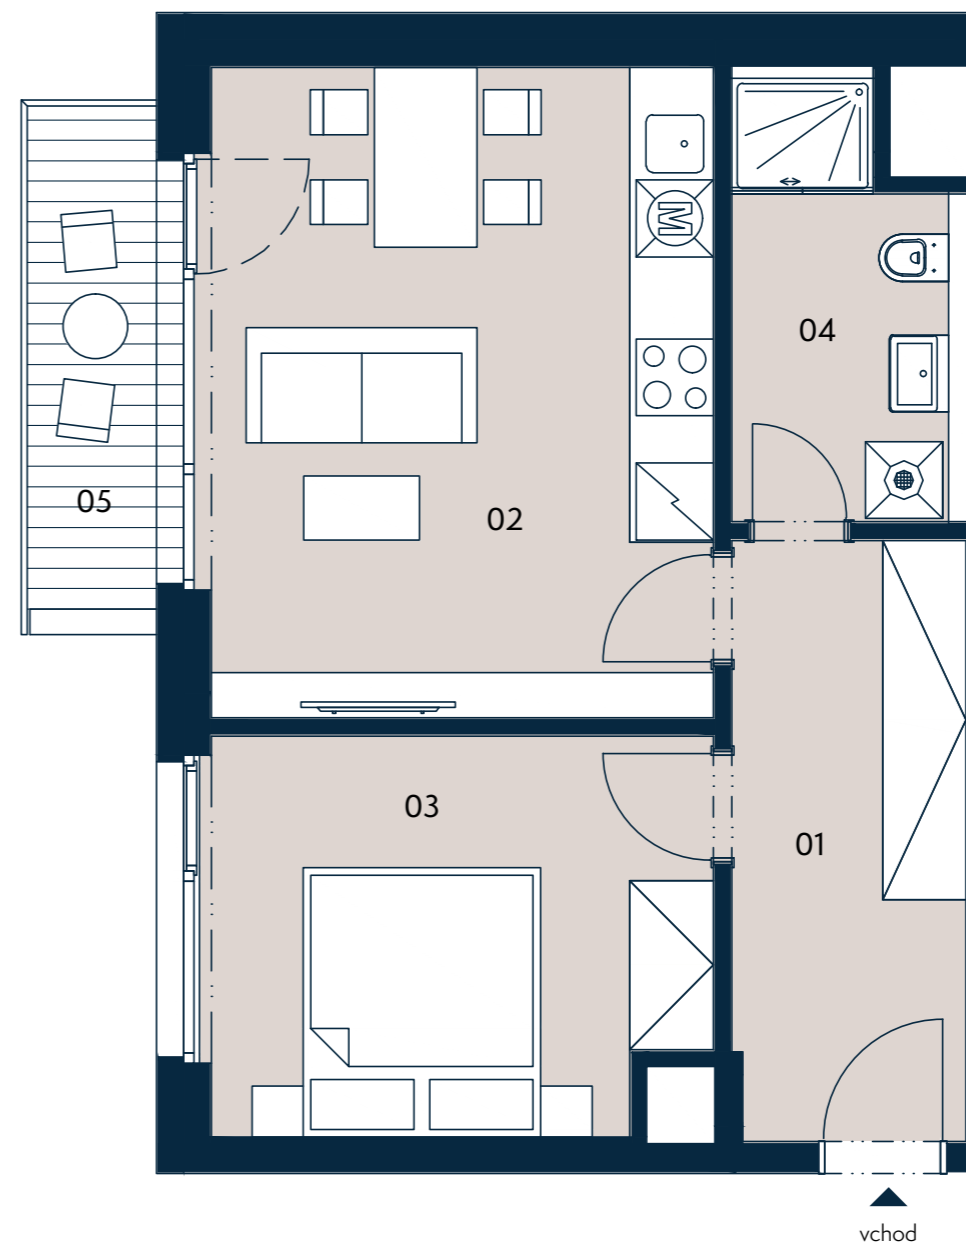

BYT 6.5 | 2+kk | 48,6 m²

Jednotka: 6.5
Dispozice: 2+kk
Podlaží: 6.NP

01	chodba	9,7 m ²
02	obývací pokoj + kk	19,8 m ²
03	ložnice	11,8 m ²
04	koupelna + wc	5,7 m ²

UŽITNÁ PLOCHA JEDNOTKY 47,0 m²
PODLAHOVÁ PLOCHA JEDNOTKY 48,6 m²

05	balkon	3,8 m ²
----	--------	--------------------

Umístění na patře

Umístění na podlaží

vchod

0 3 m