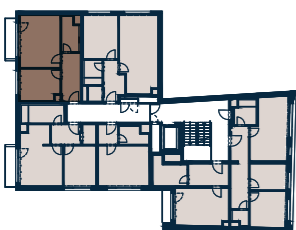

BYT 6.5 | 2+kk | 48,6 m²

Jednotka: 6.5
Dispozice: 2+kk
Podlaží: 6.NP

01	chodba	9,7 m ²
02	obývací pokoj + kk	19,8 m ²
03	ložnice	11,8 m ²
04	koupelna + wc	5,7 m ²

UŽITNÁ PLOCHA JEDNOTKY 47,0 m²
PODLAHOVÁ PLOCHA JEDNOTKY 48,6 m²

05	balkon	3,8 m ²
----	--------	--------------------

Umístění na patře

Umístění na podlaží

vchod

0 3 m