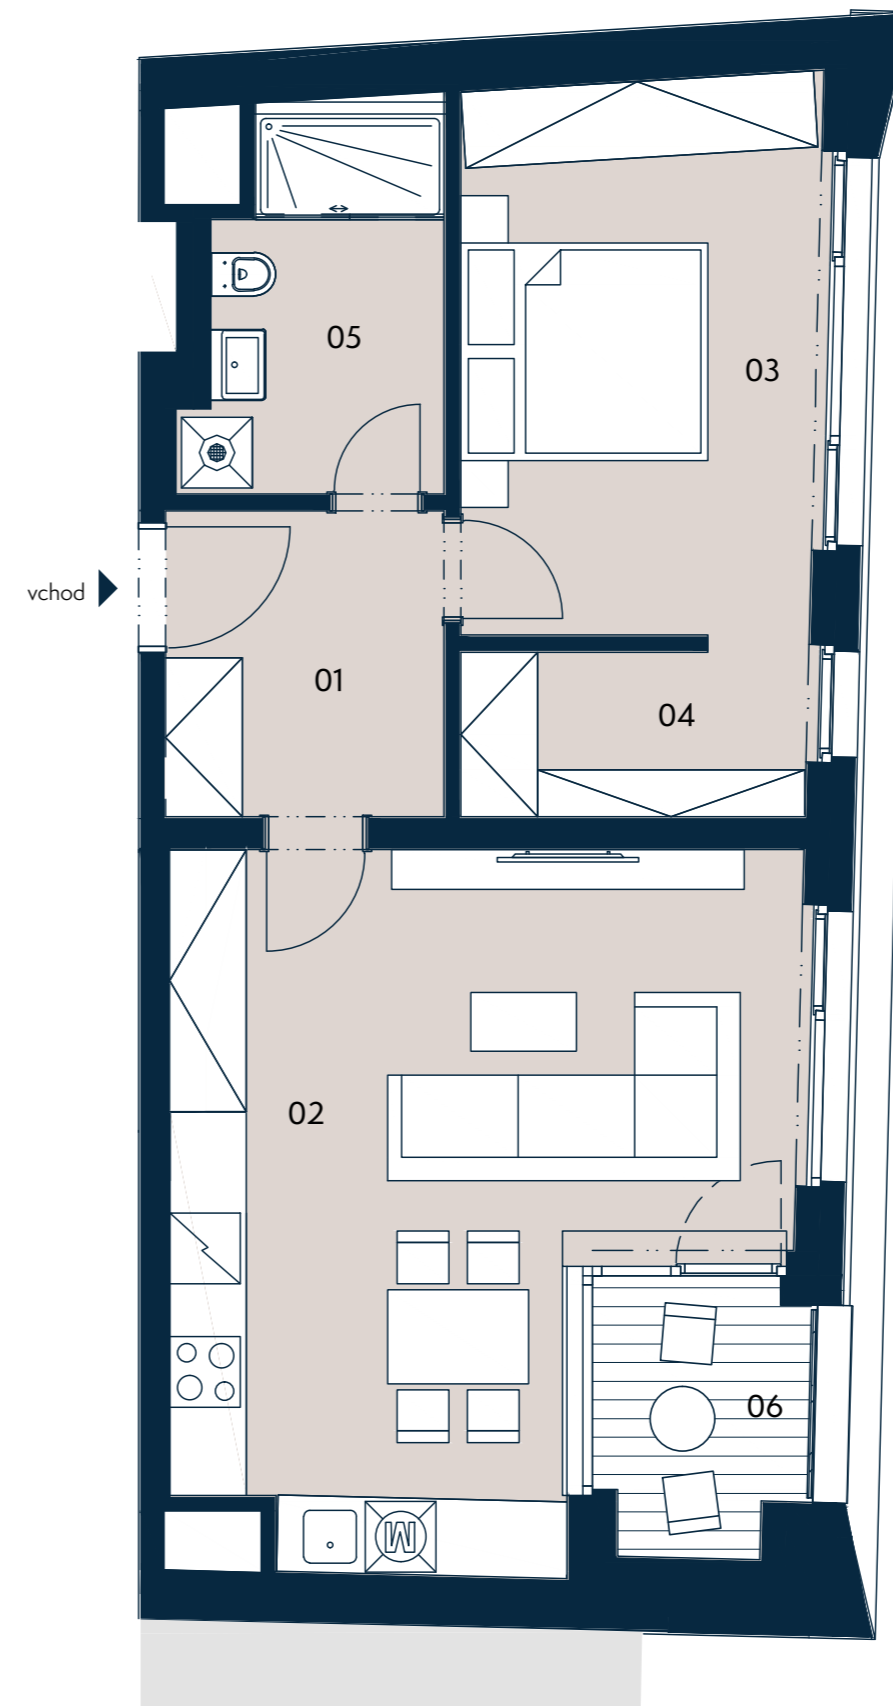

BYT 4.1 | 2+kk | 62,5 m²

Jednotka: 4.1
Dispozice: 2+kk
Podlaží: 4.NP

01	chodba	8,2 m ²
02	obývací pokoj + kk	26,7 m ²
03	ložnice	14,3 m ²
04	šatna	4,2 m ²
05	koupelna + wc	6,5 m ²

UŽITNÁ PLOCHA JEDNOTKY 59,9 m²
PODLAHOVÁ PLOCHA JEDNOTKY 62,5 m²

06	lodžie	3,1 m ²
----	--------	--------------------

Umístění na patře

Umístění na podlaží

0 3 m