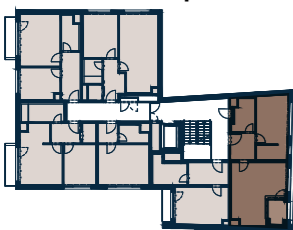

BYT 4.1 | 2+kk | 62,5 m²

Jednotka: 4.1
Dispozice: 2+kk
Podlaží: 4.NP

01	chodba	8,2 m ²
02	obývací pokoj + kk	26,7 m ²
03	ložnice	14,3 m ²
04	šatna	4,2 m ²
05	koupelna + wc	6,5 m ²

UŽITNÁ PLOCHA JEDNOTKY 59,9 m²
PODLAHOVÁ PLOCHA JEDNOTKY 62,5 m²

06	lodžie	3,1 m ²
----	--------	--------------------

Umístění na patře

Umístění na podlaží

0 3 m