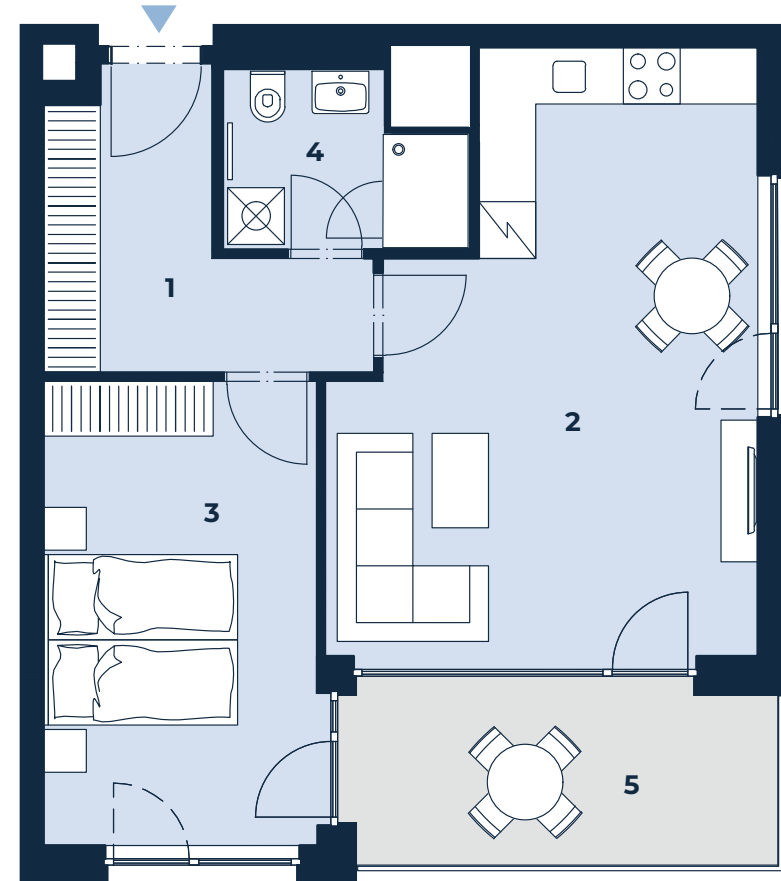

BYT 205 | 2+kk | 53,6 m²

PANORAMA JINONICE
CREDITAS REAL ESTATE

Jednotka:	205
Dispozice:	2+kk
Podlaží:	2. NP

01	chodba	7,8 m ²
02	obývací pokoj + kk	25,5 m ²
03	ložnice	14,4 m ²
04	koupelna + wc	4,6 m ²
UŽITNÁ PLOCHA JEDNOTKY		52,3 m ²
PODLAHOVÁ PLOCHA JEDNOTKY		53,6 m ²
05	lodžie	9,0 m ²

Umístění na patře

Umístění na podlaží

Upozornění: Tento výkres byl zpracován pro marketingové účely. Podlahová plocha jednotky je vypočtena dle 366/2013 Sb. Plochy jednotlivých místností jsou pouze orientační. Vyobrazené zařízení v plánech bytů (nábytek, kuchyňská linka, el. spotřebiče atp.) není součástí dodávky a je pouze ilustrativní. Rozsah dodávky bude specifikován ve standardu a smlouvě s klientem. Investor si vyhrazuje právo změny.