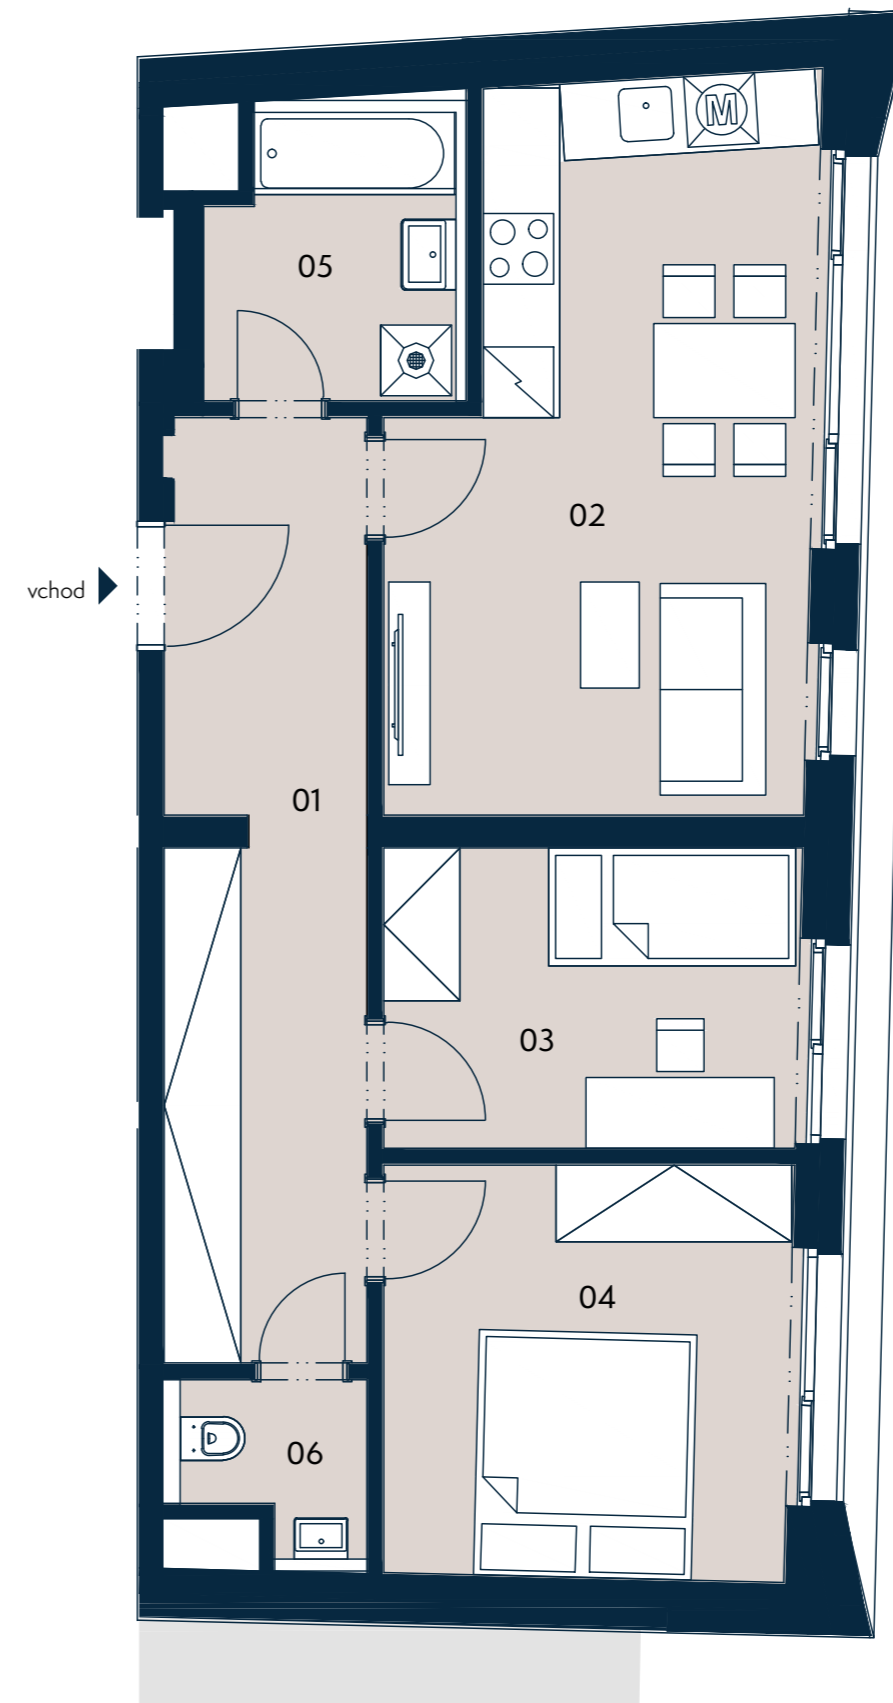

BYT 6.1 | 3+kk | 67,9 m²

Jednotka: 6.1
Dispozice: 3+kk
Podlaží: 6.NP

01	chodba	15,2 m ²
02	obývací pokoj + kk	20,4 m ²
03	pokoj	9,0 m ²
04	ložnice	12,1 m ²
05	koupelna	5,4 m ²
06	wc	2,3 m ²

UŽITNÁ PLOCHA JEDNOTKY 64,4 m²
PODLAHOVÁ PLOCHA JEDNOTKY 67,9 m²

Umístění na patře

Umístění na podlaží

0 3 m