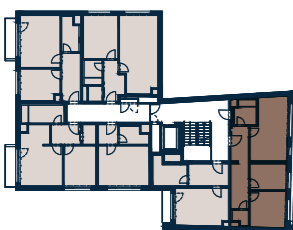

BYT 6.1 | 3+kk | 67,9 m²

Jednotka: 6.1
Dispozice: 3+kk
Podlaží: 6.NP

01	chodba	15,2 m ²
02	obývací pokoj + kk	20,4 m ²
03	pokoj	9,0 m ²
04	ložnice	12,1 m ²
05	koupelna	5,4 m ²
06	wc	2,3 m ²

UŽITNÁ PLOCHA JEDNOTKY 64,4 m²
PODLAHOVÁ PLOCHA JEDNOTKY 67,9 m²

Umístění na patře

Umístění na podlaží

0 3 m