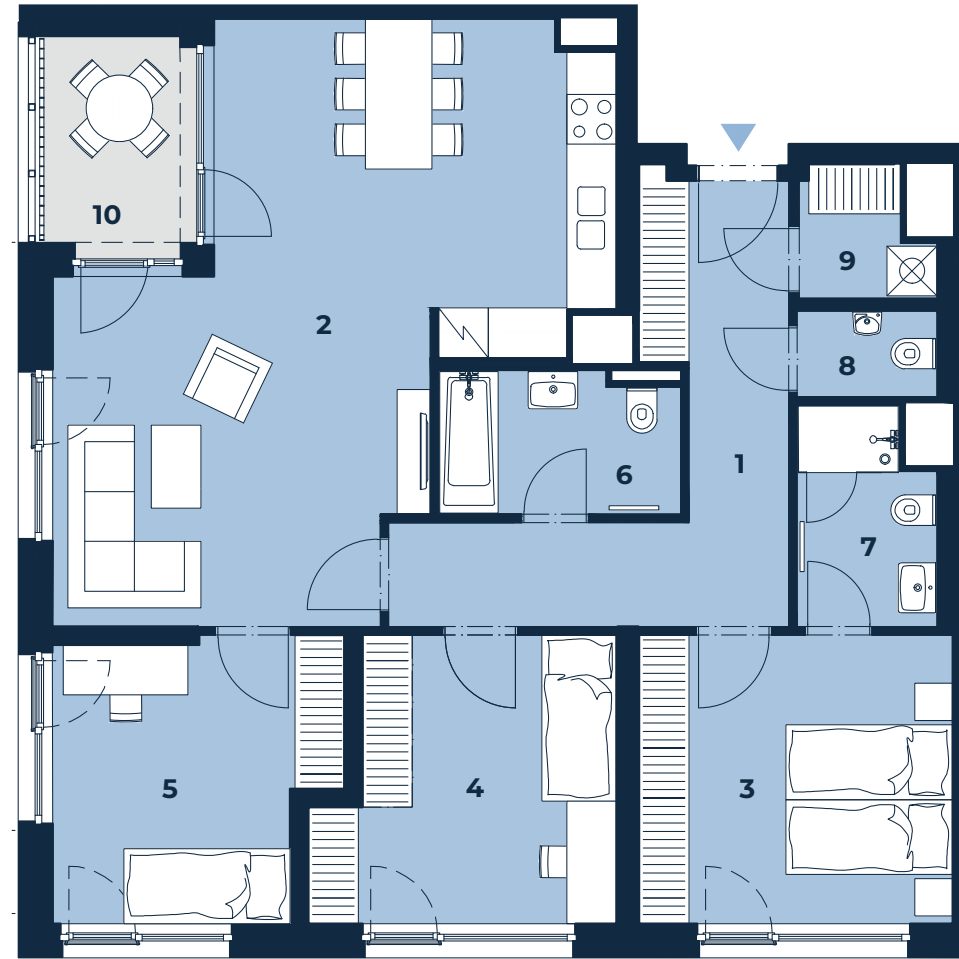

BYT 710 | 4+kk | 103,3 m²

PANORAMA JINONICE
CREDITAS REAL ESTATE

Jednotka: 710
Dispozice: 4+kk
Podlaží: 7. NP

01	chodba	11,9 m ²
02	obývací pokoj + kk	36,1 m ²
03	ložnice	13,2 m ²
04	pokoj	11,5 m ²
05	pokoj	10,9 m ²
06	koupelna + wc	4,9 m ²
07	koupelna + wc	4,4 m ²
08	wc	1,9 m ²
09	komora	2,3 m ²
UŽITNÁ PLOCHA JEDNOTKY		97,1 m²
PODLAHOVÁ PLOCHA JEDNOTKY		103,3 m²
10	lodžie	5,0 m ²

Umístění na patře

Umístění na podlaží

Upozornění: Tento výkres byl zpracován pro marketingové účely. Podlahová plocha jednotky jest vypočtena dle 366/2013 Sb. Plochy jednotlivých místností jsou pouze orientační. Vyobrazené zařízení v plánech bytů (nábytek, kuchyňská linka, el. spotřebiče atp.) není součástí dodávky a je pouze ilustrativní. Rozsah dodávky bude specifikován ve standardu a smlouvě s klientem. Investor si vyhrazuje právo změny.