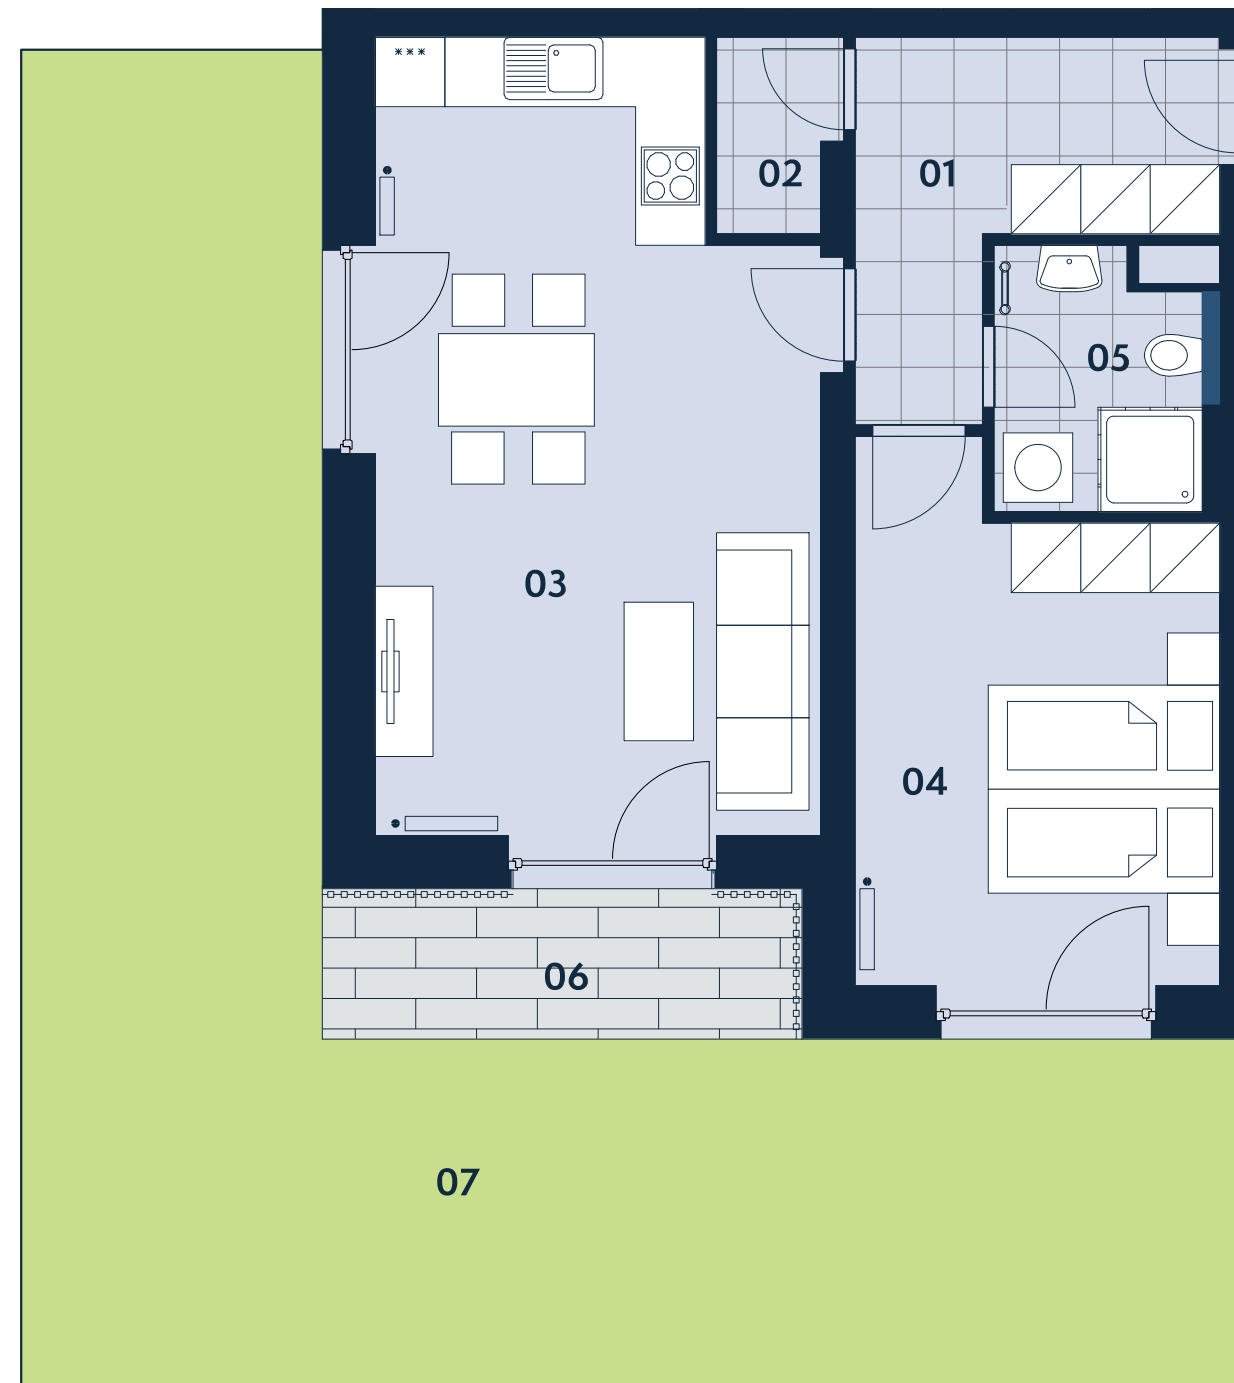

BYT M.101 | 2+kk | 54,7 m²

Jednotka:	M.101
Dispozice:	2+kk
Podlaží:	1.NP
.....	
01	chodba 7,5 m ²
02	komora 1,6 m ²
03	obývací pokoj + kk 25,4 m ²
04	ložnice 13,6 m ²
05	koupelna + WC 3,8 m ²
06	terasa 5,6 m ²
07	předzahrádka 55,3 m ²
.....	
UŽITNÁ PLOCHA JEDNOTKY 51,9 m ²	
PODLAHOVÁ PLOCHA JEDNOTKY 54,7 m ²	
.....	

Umístění v objektu

Umístění na podlaží

Upozornění: Tento výkres slouží výhradně pro marketingové účely. Podlahová plocha jednotky je vypočtena dle vyhlášky č. 366/2013 Sb. Plochy jednotlivých místností jsou pouze orientační. Zařízení zobrazené v půdorysech (nábytek, kuchyňská linka, spotřebiče apod.) slouží pouze k ilustraci a není součástí dodávky. Vyobrazený spáorez má pouze orientační charakter. Přesný rozsah dodávky bude specifikován ve standardu a smlouvě s klientem. Investor si vyhrazuje právo změny.