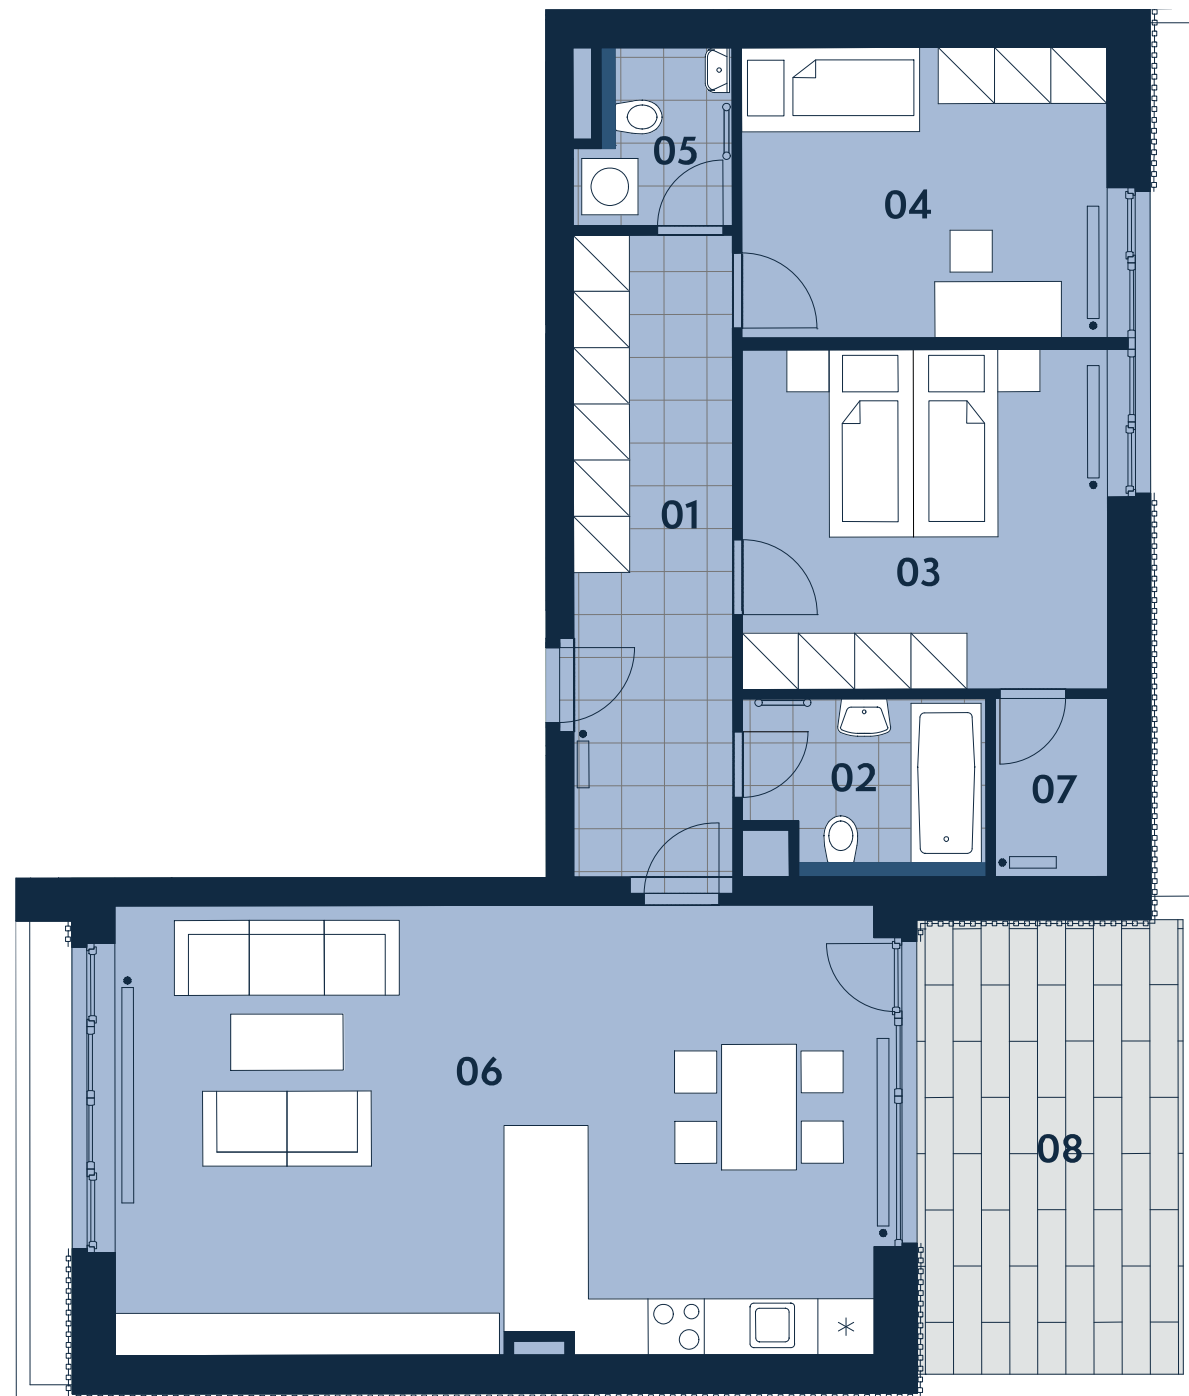

BYT O.402 | 3+kk | 89,9 m²

Jednotka: O.402
Dispozice: 3+kk
Podlaží: 4.NP

01	chodba	12,1 m ²
02	koupelna	4,3 m ²
03	pokoj	14,1 m ²
04	pokoj	11,9 m ²
05	WC	2,7 m ²
06	obývací pokoj + kk	39,2 m ²
07	komora	2,2 m ²
08	terasa	14,4 m ²

UŽITNÁ PLOCHA JEDNOTKY 86,5 m²
 PODLAHOVÁ PLOCHA JEDNOTKY 89,9 m²

Umístění v objektu

Umístění na podlaží

Upozornění: Tento výkres slouží výhradně pro marketingové účely. Podlahová plocha jednotky je vypočtena dle vyhlášky č. 366/2013 Sb. Plochy jednotlivých místností jsou pouze orientační. Zařízení zobrazené v půdorysech (nábytek, kuchyňská linka, spotřebiče apod.) slouží pouze k ilustraci a není součástí dodávky. Vyobrazený spárořez má pouze orientační charakter. Přesný rozsah dodávky bude specifikován ve standardu a smlouvě s klientem. Investor si vyhrazuje právo změny.