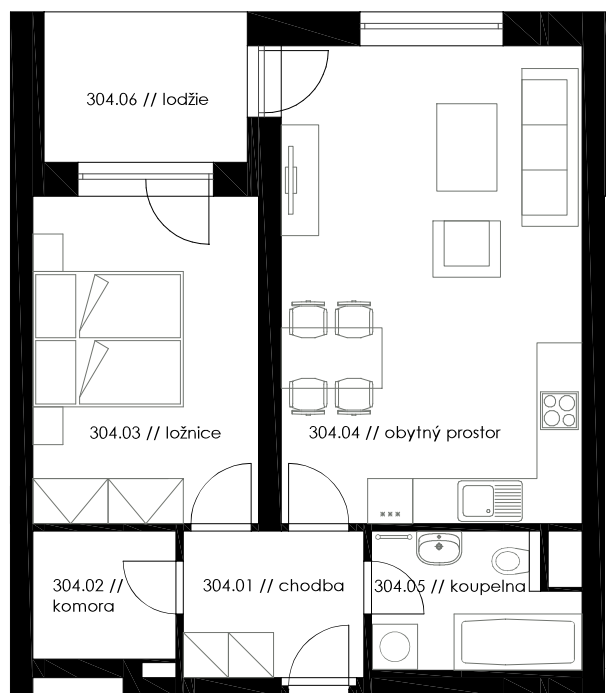

Bytový dům BD 12 BYT č.304

SEZNAM MÍSTNOSTÍ BYTU

Jednotka:	Byt 304
Dispozice:	2+kk
Podlaží:	3.NP
01 // chodba	5,04 m ²
02 // komora	3,12 m ²
03 // ložnice	13,14 m ²
04 // obytný prostor	25,27 m ²
05 // koupelna	4,44 m ²
UŽITNÁ PLOCHA JEDNOTKY	51,01 m²
PODLAHOVÁ PLOCHA JEDNOTKY	54,56 m²
06 // lodžie	5,58 m ²

304

6 m 1 m 0 m