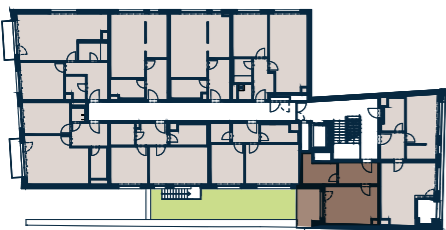

UBYTOVACÍ JEDNOTKA 2.2 | 1+kk | 38,2 m²

Jednotka:	2.2
Dispozice:	1+kk
Podlaží:	2.NP
<hr/>	
01 chodba	8,8 m ²
02 obývací pokoj + kk	18,5 m ²
03 koupelna + wc	7,6 m ²
<hr/>	
UŽITNÁ PLOCHA JEDNOTKY	34,9 m ²
PODLAHOVÁ PLOCHA JEDNOTKY	38,2 m ²
<hr/>	
04 lodžie	7,8 m ²

Umístění na patře

Umístění na podlaží

0 3 m