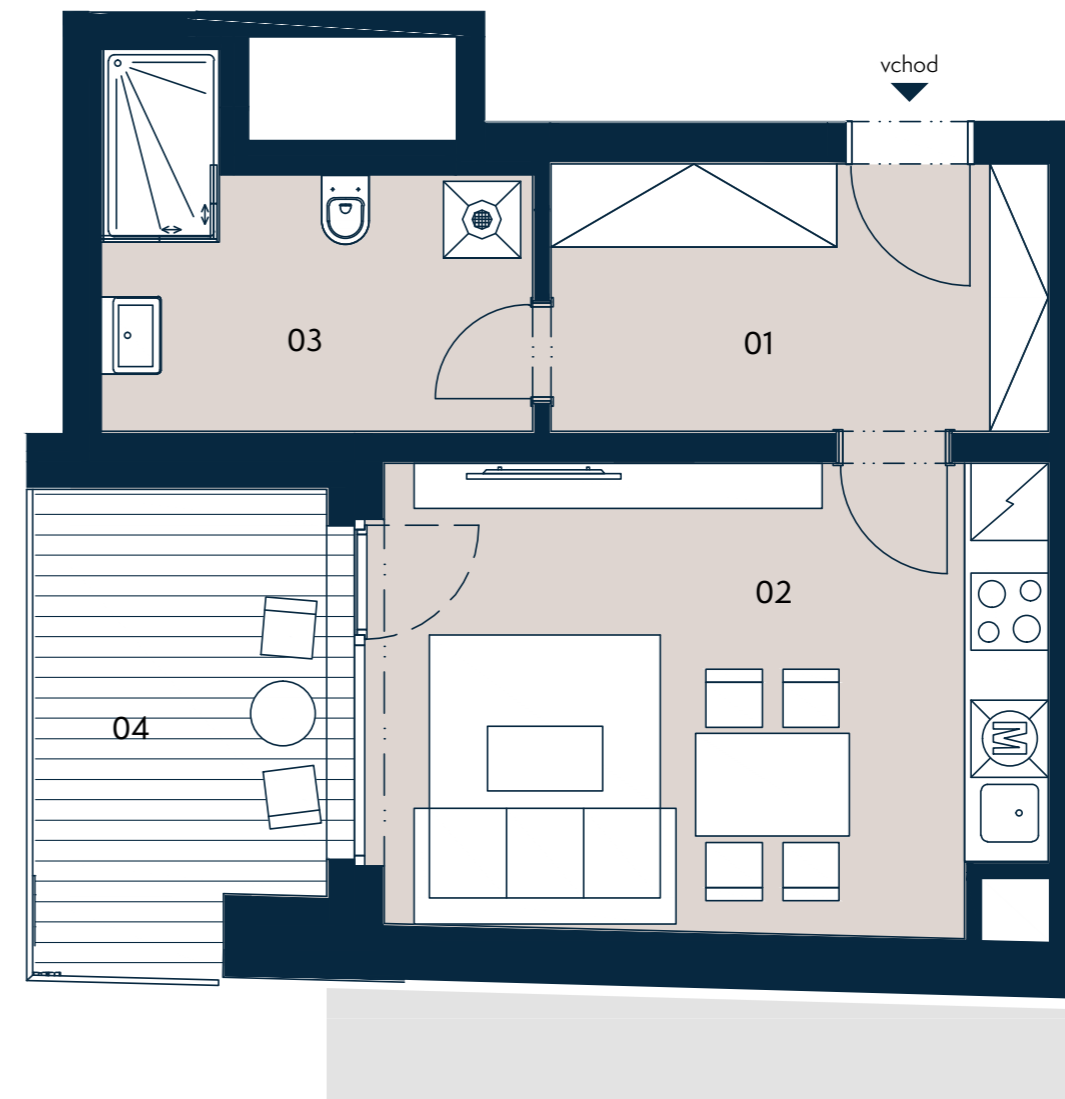

UBYTOVACÍ JEDNOTKA 2.2 | 1+kk | 38,2 m²

Jednotka:	2.2
Dispozice:	1+kk
Podlaží:	2.NP
<hr/>	
01 chodba	8,8 m ²
02 obývací pokoj + kk	18,5 m ²
03 koupelna + wc	7,6 m ²
<hr/>	
UŽITNÁ PLOCHA JEDNOTKY	34,9 m ²
PODLAHOVÁ PLOCHA JEDNOTKY	38,2 m ²
<hr/>	
04 lodžie	7,8 m ²

Umístění na patře

Umístění na podlaží

0 3 m