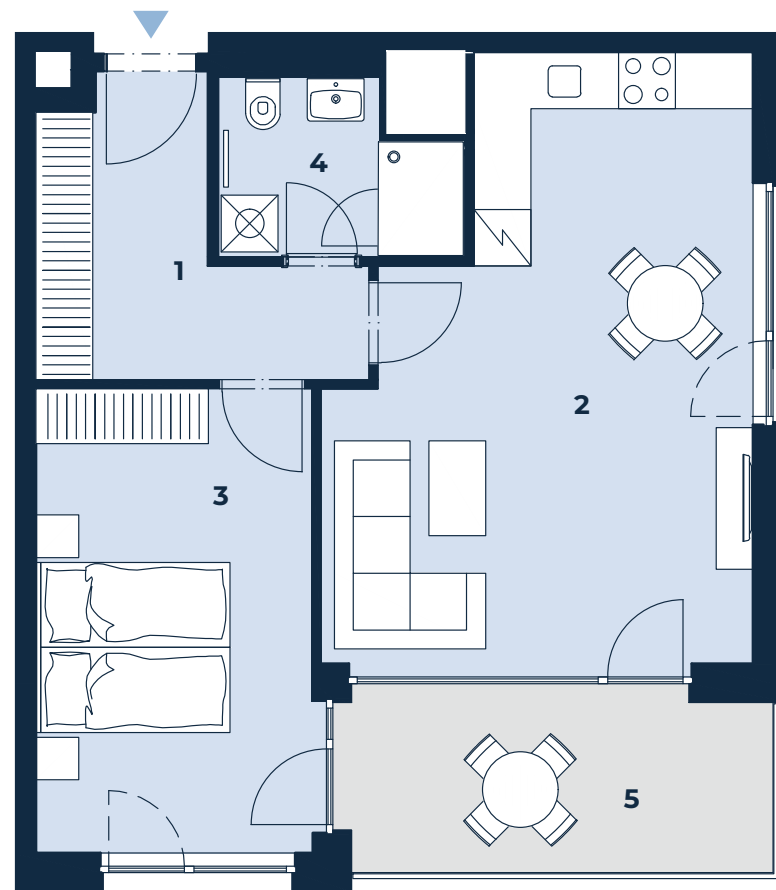

BYT 405 | 2+kk | 54,0 m²

PANORAMA JINONICE
CREDITAS REAL ESTATE

Jednotka:	405
Dispozice:	2+kk
Podlaží:	4. NP

01	chodba	7,9 m ²
02	obývací pokoj + kk	25,6 m ²
03	ložnice	14,5 m ²
04	koupelna + wc	4,6 m ²
UŽITNÁ PLOCHA JEDNOTKY		52,6 m ²
PODLAHOVÁ PLOCHA JEDNOTKY		54,0 m ²
05	lodžie	9,0 m ²

Umístění na patře

Umístění na podlaží

Upozornění: Tento výkres byl zpracován pro marketingové účely. Podlahová plocha jednotky je vypočtena dle 366/2013 Sb. Plochy jednotlivých místností jsou pouze orientační. Vyobrazené zařízení v plánech bytů (nábytek, kuchyňská linka, el. spotřebiče atp.) není součástí dodávky a je pouze ilustrativní. Rozsah dodávky bude specifikován ve standardu a smlouvě s klientem. Investor si vyhrazuje právo změny.