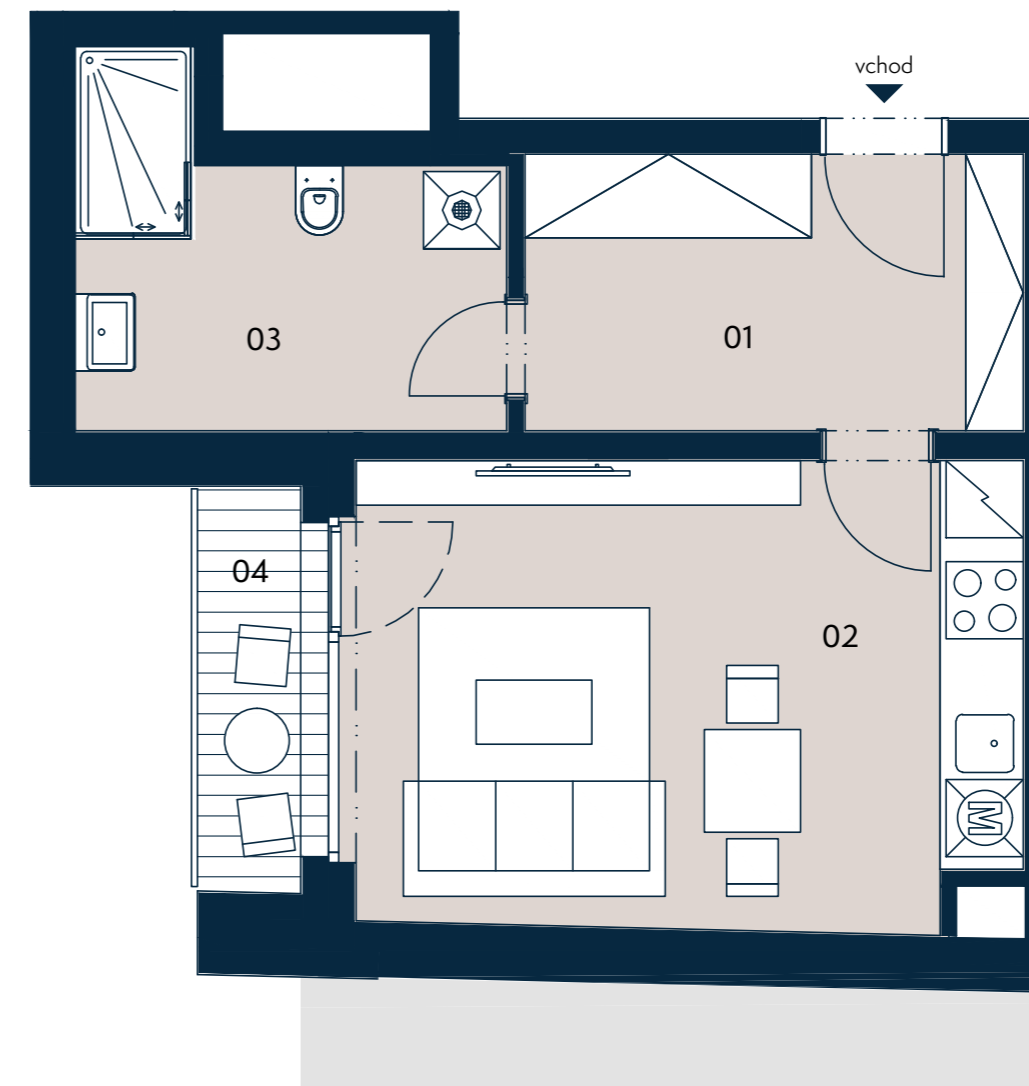

BYT 4.2 | 1+kk | 36,7 m²

Jednotka:	4.2
Dispozice:	1+kk
Podlaží:	4.NP
<hr/>	
01 chodba	9,1 m ²
02 obývací pokoj + kk	18,6 m ²
03 koupelna + wc	7,8 m ²
<hr/>	
UŽITNÁ PLOCHA JEDNOTKY	35,5 m ²
PODLAHOVÁ PLOCHA JEDNOTKY	36,7 m ²
<hr/>	
04 lodžie	2,5 m ²

Umístění na patře

Umístění na podlaží

0 3 m