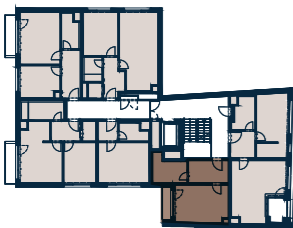

BYT 4.2 | 1+kk | 36,7 m²

Jednotka:	4.2
Dispozice:	1+kk
Podlaží:	4.NP
<hr/>	
01 chodba	9,1 m ²
02 obývací pokoj + kk	18,6 m ²
03 koupelna + wc	7,8 m ²
<hr/>	
UŽITNÁ PLOCHA JEDNOTKY	35,5 m ²
PODLAHOVÁ PLOCHA JEDNOTKY	36,7 m ²
<hr/>	
04 lodžie	2,5 m ²

Umístění na patře

Umístění na podlaží

0 3 m