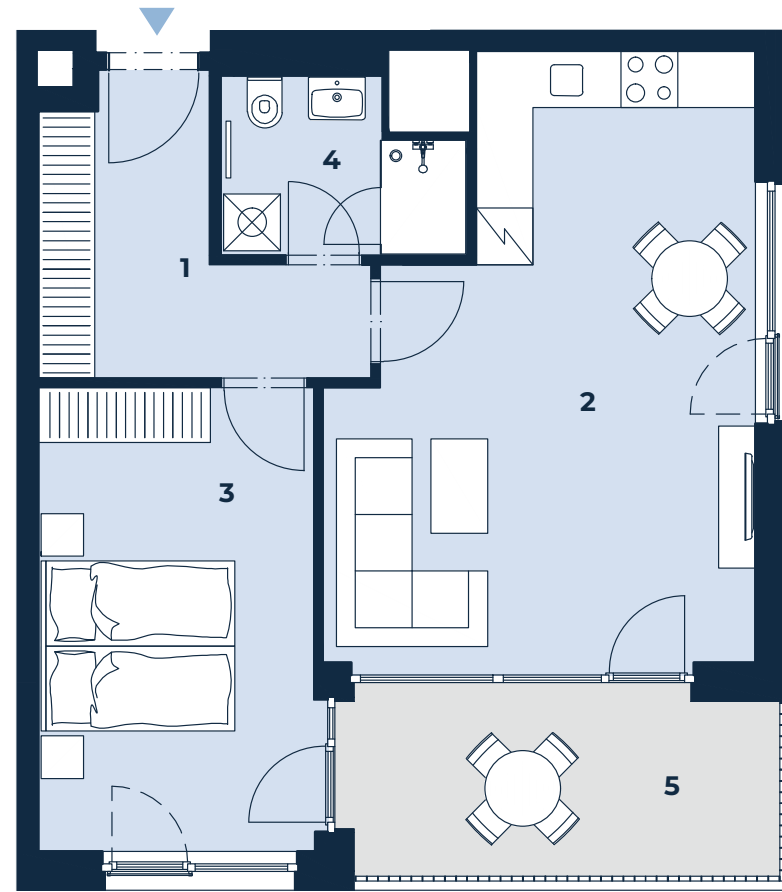

BYT 705 | 2+kk | 54,0 m²

PANORAMA JINONICE
CREDITAS REAL ESTATE

Jednotka:	705
Dispozice:	2+kk
Podlaží:	7. NP

01	chodba	7,9 m ²
02	obývací pokoj + kk	25,6 m ²
03	ložnice	14,5 m ²
04	koupelna + wc	4,6 m ²
UŽITNÁ PLOCHA JEDNOTKY		52,6 m ²
PODLAHOVÁ PLOCHA JEDNOTKY		54,0 m ²
05	lodžie	9,1 m ²

Umístění na patře

Umístění na podlaží

Upozornění: Tento výkres byl zpracován pro marketingové účely. Podlahová plocha jednotky jest vypočtena dle 366/2013 Sb. Plochy jednotlivých místností jsou pouze orientační. Vyobrazené zařízení v plánech bytů (nábytek, kuchyňská linka, el. spotřebiče atp.) není součástí dodávky a je pouze ilustrativní. Rozsah dodávky bude specifikován ve standardu a smlouvě s klientem. Investor si vyhrazuje právo změny.