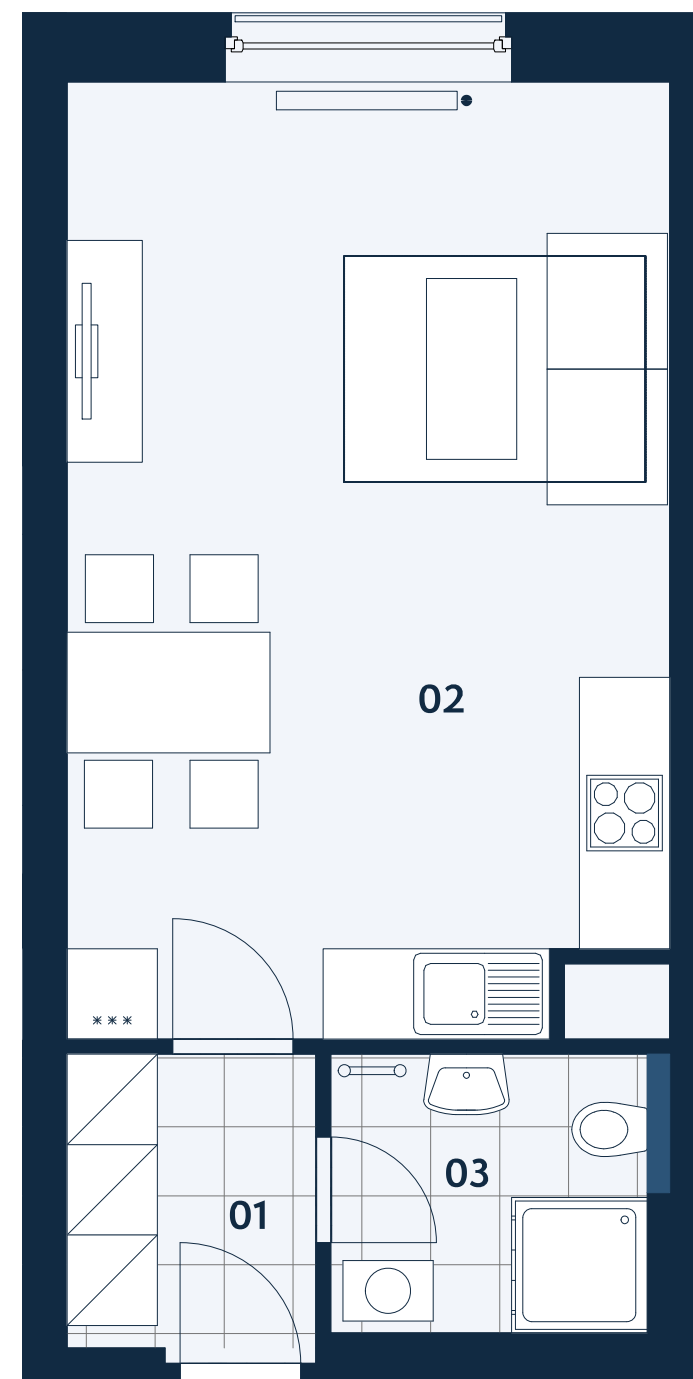

BYT M.203 | 1+kk | 32,3 m²

Jednotka:	M.203	
Dispozice:	1+kk	
Podlaží:	2.NP	
.....		
01	chodba	3,4 m ²
02	obývací pokoj + kk	24,6 m ²
03	koupelna + WC	3,8 m ²
.....		
UŽITNÁ PLOCHA JEDNOTKY	31,8 m ²	
PODLAHOVÁ PLOCHA JEDNOTKY	32,3 m ²	
.....		

Umístění v objektu

Umístění na podlaží

Upozornění: Tento výkres slouží výhradně pro marketingové účely. Podlahová plocha jednotky je vypočtena dle vyhlášky č. 366/2013 Sb. Plochy jednotlivých místností jsou pouze orientační. Zařízení zobrazené v půdorysech (nábytek, kuchyňská linka, spotřebiče apod.) slouží pouze k ilustraci a není součástí dodávky. Vyobrazený spářířez má pouze orientační charakter. Přesný rozsah dodávky bude specifikován ve standardu a smlouvě s klientem. Investor si vyhrazuje právo změny.