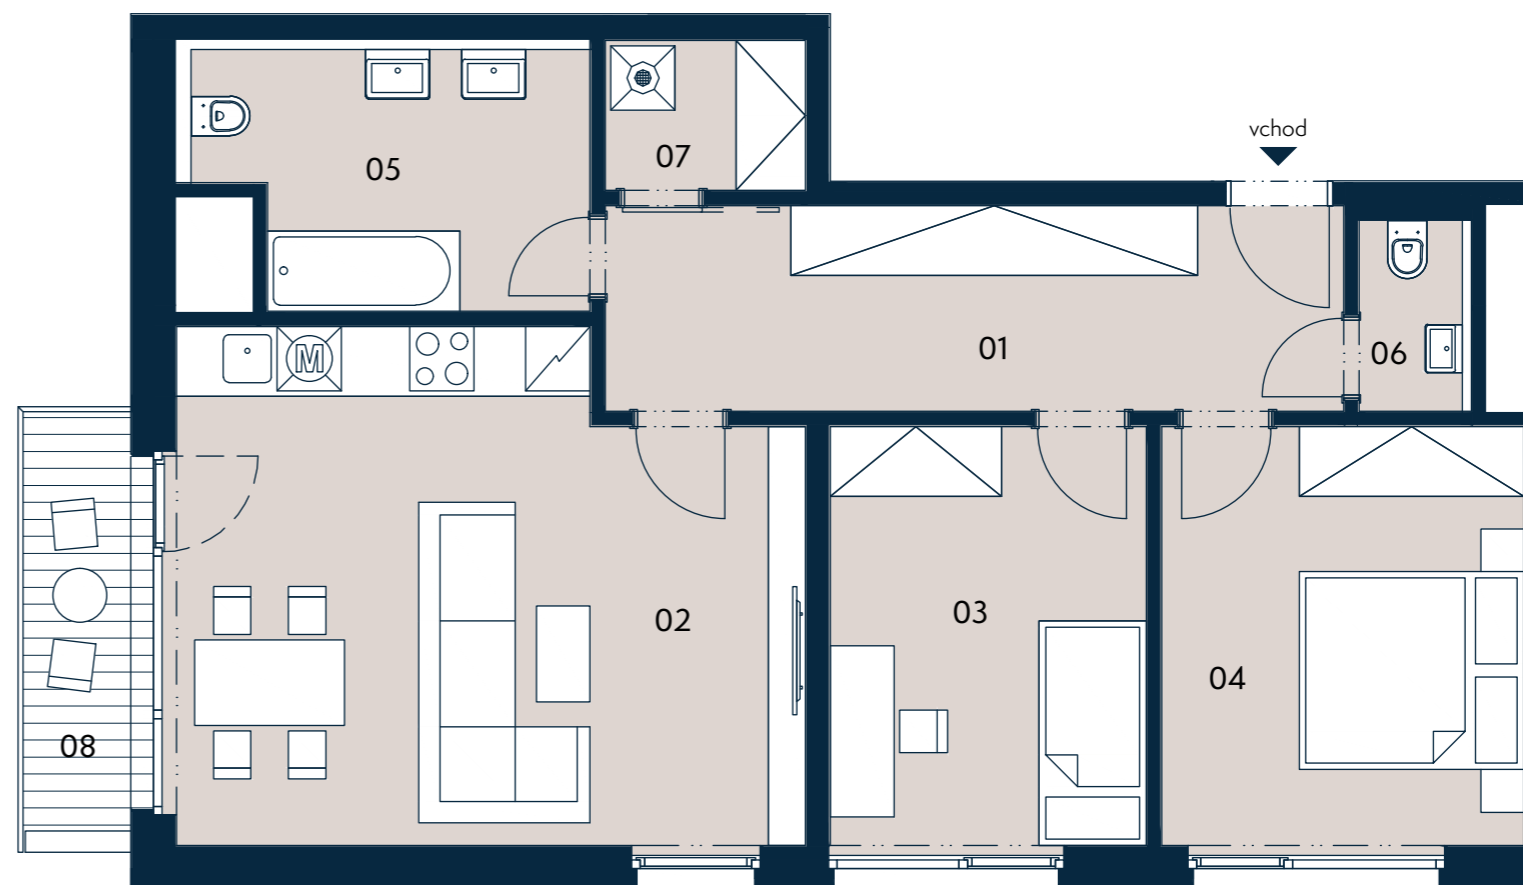

**Jednotka:** 7.2  
**Dispozice:** 3+kk  
**Podlaží:** 7.NP

01	chodba	15,2 m <sup>2</sup>
02	obývací pokoj + kk	26,6 m <sup>2</sup>
03	pokoj	11,6 m <sup>2</sup>
04	ložnice	13,3 m <sup>2</sup>
05	koupelna + wc	8,8 m <sup>2</sup>
06	wc	1,9 m <sup>2</sup>
07	komora	2,6 m <sup>2</sup>

UŽITNÁ PLOCHA JEDNOTKY 80,0 m<sup>2</sup>  
 PODLAHOVÁ PLOCHA JEDNOTKY 83,4 m<sup>2</sup>

08	balkon	3,8 m <sup>2</sup>
----	--------	--------------------

### Umístění na patře

### Umístění na podlaží

0 3 m