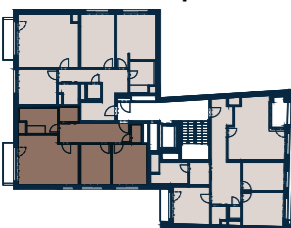

Umístění na podlaží