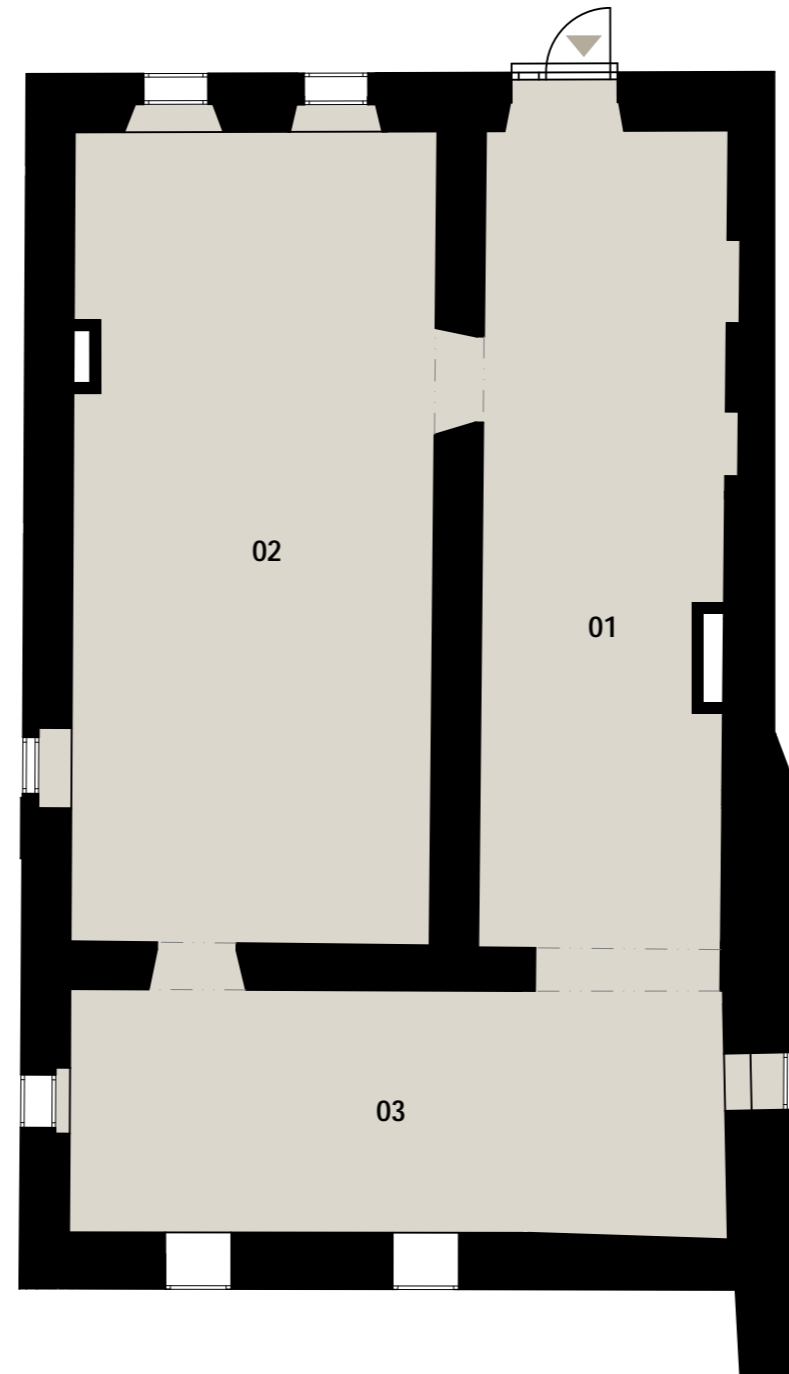

budova B
(západní křídlo)

budova B (západní křídlo) – pohled z vnitrobloku

JEDNOTKA	komerce
PODLAŽÍ	1.NP
1.NP	m ²
01 PRODEJNÍ PLOCHY	40,4
02 PRODEJNÍ PLOCHY	56,8
03 PRODEJNÍ PLOCHY	33,5
CELKOVÁ UŽITNÁ PLOCHA JEDNOTKY	141
CELKOVÁ PODLAHOVÁ PLOCHA JEDNOTKY	130,7

UMÍSTĚNÍ NA PODLAŽÍ

1.NP

1.NP