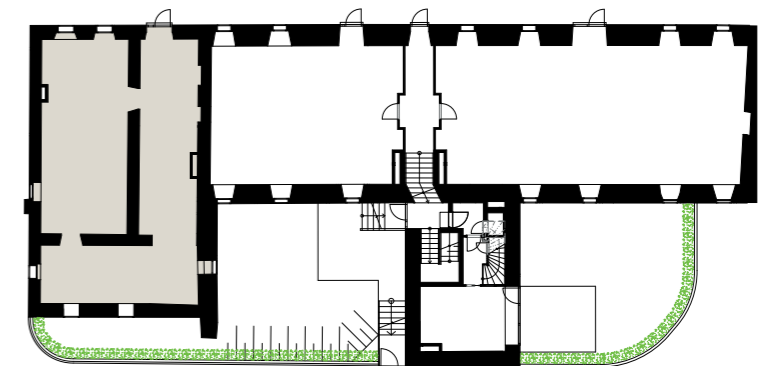

UMÍSTĚNÍ NA PODLAŽÍ