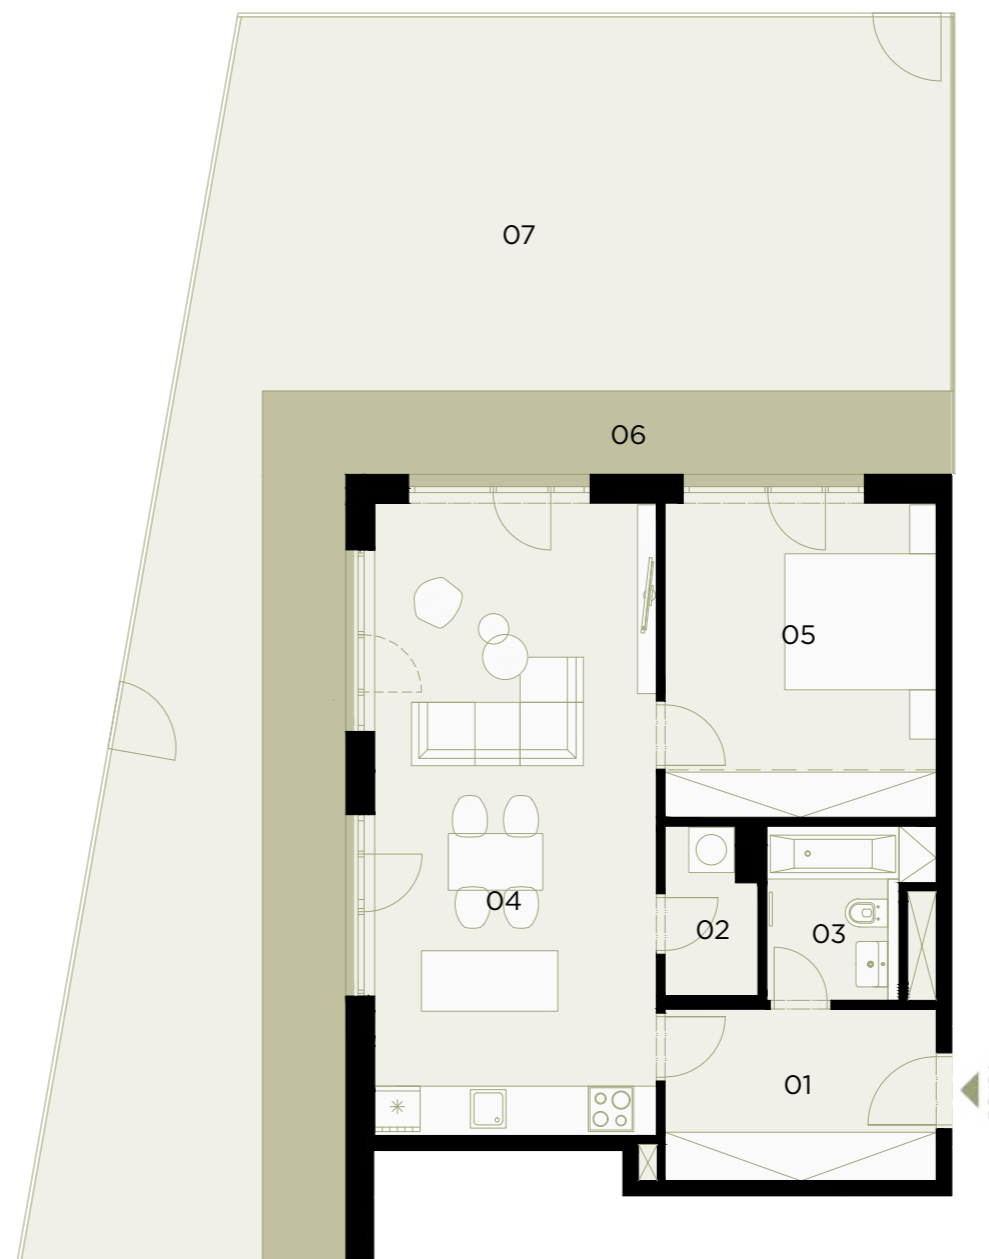

Jednotka: byt C.1.2
Dispozice: 2+kk
Podlaží: 1.NP

01	chodba	8,04 m ²
02	komora	2,43 m ²
03	koupelna	4,27 m ²
04	obývací pokoj + kk	31,70 m ²
05	ložnice	15,00 m ²

UŽITNÁ PLOCHA JEDNOTKY 61,44 m²
PODLAHOVÁ PLOCHA JEDNOTKY 64,00 m²

06	terasa	22,60 m ²
07	zahrada	75,20 m ²

Umístění v patře

Umístění na podlaží

Upozornění: Tento výkres byl zpracován pro marketingové účely. Plochy jednotlivých místností jsou orientační. Developer si vyhrazuje právo na změnu. Znárodně interiérové vybavení není součástí dodávky a je pouze ilustrativní. Rozsah dodávky je specifikován ve standardu. Čárkovaná čára znázorňuje rozhraní parametru denního osvětlení.