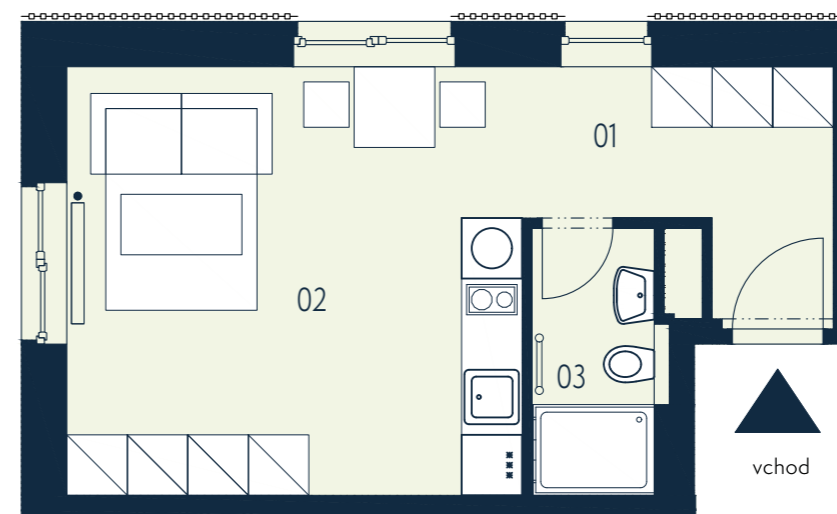

Jednotka:	B.301
Dispozice:	1 + kk
Podlaží:	3.NP
01 chodba	5,9 m ²
02 obývací pokoj + kk	18,9 m ²
03 koupelna + WC	3,1 m ²
UŽITNÁ PLOCHA JEDNOTKY	27,9 m ²
PODLAHOVÁ PLOCHA JEDNOTKY	29,1 m ²

Umístění na patře

Umístění na podlaží