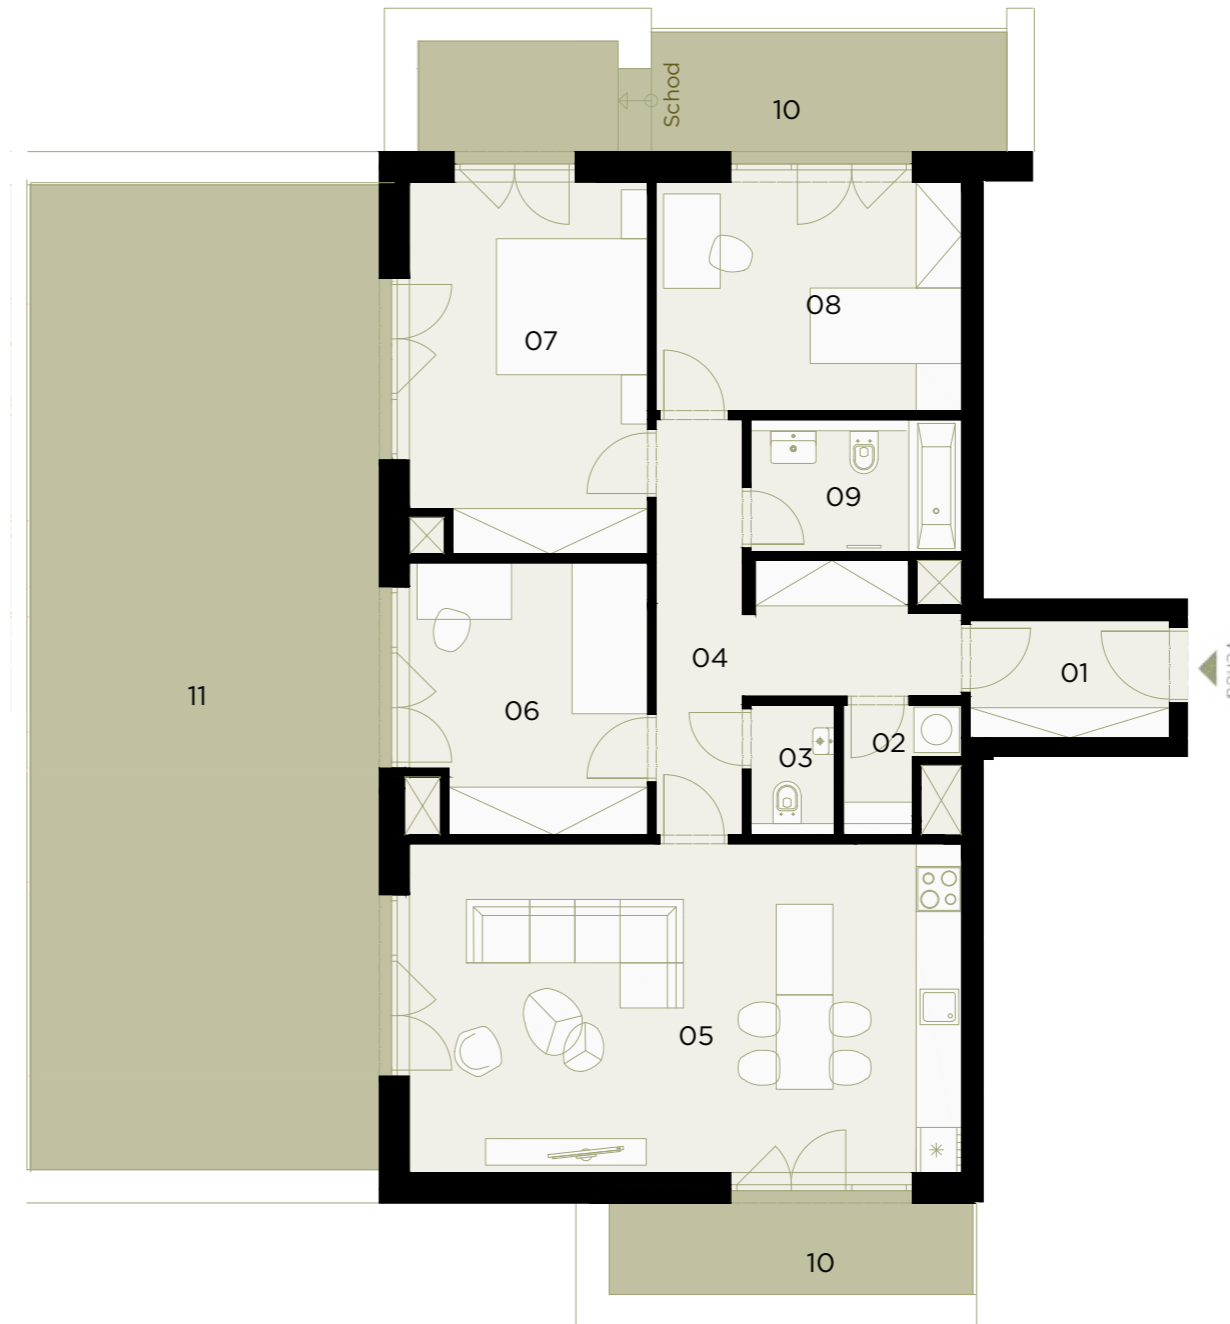

Jednotka: byt A2.4.2
Dispozice: 4+kk
Podlaží: 4.NP

01	chodba	3,95 m ²
02	komora	1,91 m ²
03	wc	1,80 m ²
04	chodba	11,10 m ²
05	obývací pokoj + kk	32,25 m ²
06	pokoj	11,05 m ²
07	ložnice	15,53 m ²
08	pokoj	12,37 m ²
09	koupelna	4,74 m ²

UŽITNÁ PLOCHA JEDNOTKY 94,70 m²
PODLAHOVÁ PLOCHA JEDNOTKY 99,20 m²

10	balkony	7,80 m ²
11	terasa	72,00 m ²

Umístění v patře

Umístění na podlaží

Upozornění: Tento výkres byl zpracován pro marketingové účely. Plochy jednotlivých místností jsou orientační. Developer si vyhrazuje právo na změnu. Znárodně interiérové vybavení není součástí dodávky a je pouze ilustrativní. Rozsah dodávky je specifikován ve standardu. Čárkovaná čára znázorňuje rozhraní parametru denního osvětlení.