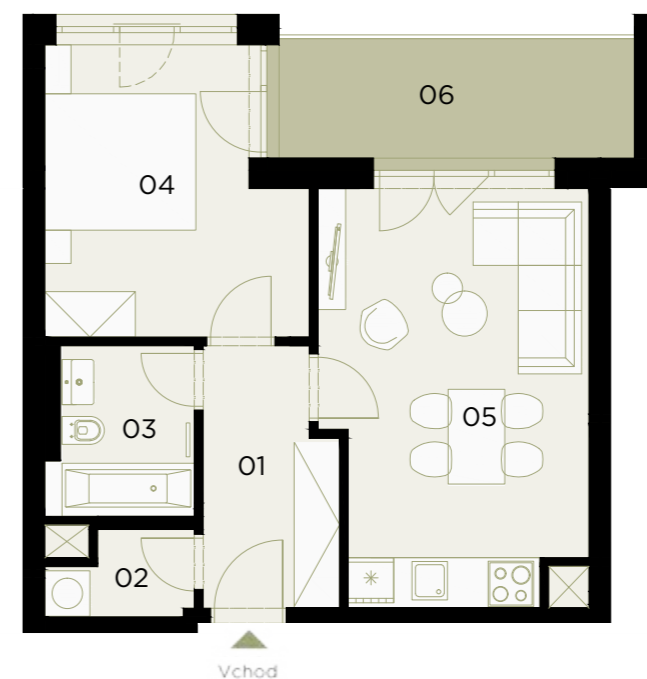

Jednotka: byt A2.2.4
Dispozice: 2+kk
Podlaží: 2.NP

01	chodba	5,87 m ²
02	komora	1,92 m ²
03	koupelna	4,01 m ²
04	ložnice	12,02 m ²
05	obývací pokoj + kk	18,62 m ²

UŽITNÁ PLOCHA JEDNOTKY 42,44 m²
PODLAHOVÁ PLOCHA JEDNOTKY 44,60 m²

06	lodžie	8,00 m ²
----	--------	---------------------

Umístění v patře

Umístění na podlaží

5 m

Upozornění: Tento výkres byl zpracován pro marketingové účely. Plochy jednotlivých místností jsou orientační. Developer si vyhrazuje právo na změnu. Znárodněné interiérové vybavení není součástí dodávky a je pouze ilustrativní. Rozsah dodávky je specifikován ve standardu. Čárkovaná čára znázorňuje rozhraní parametru denního osvětlení.