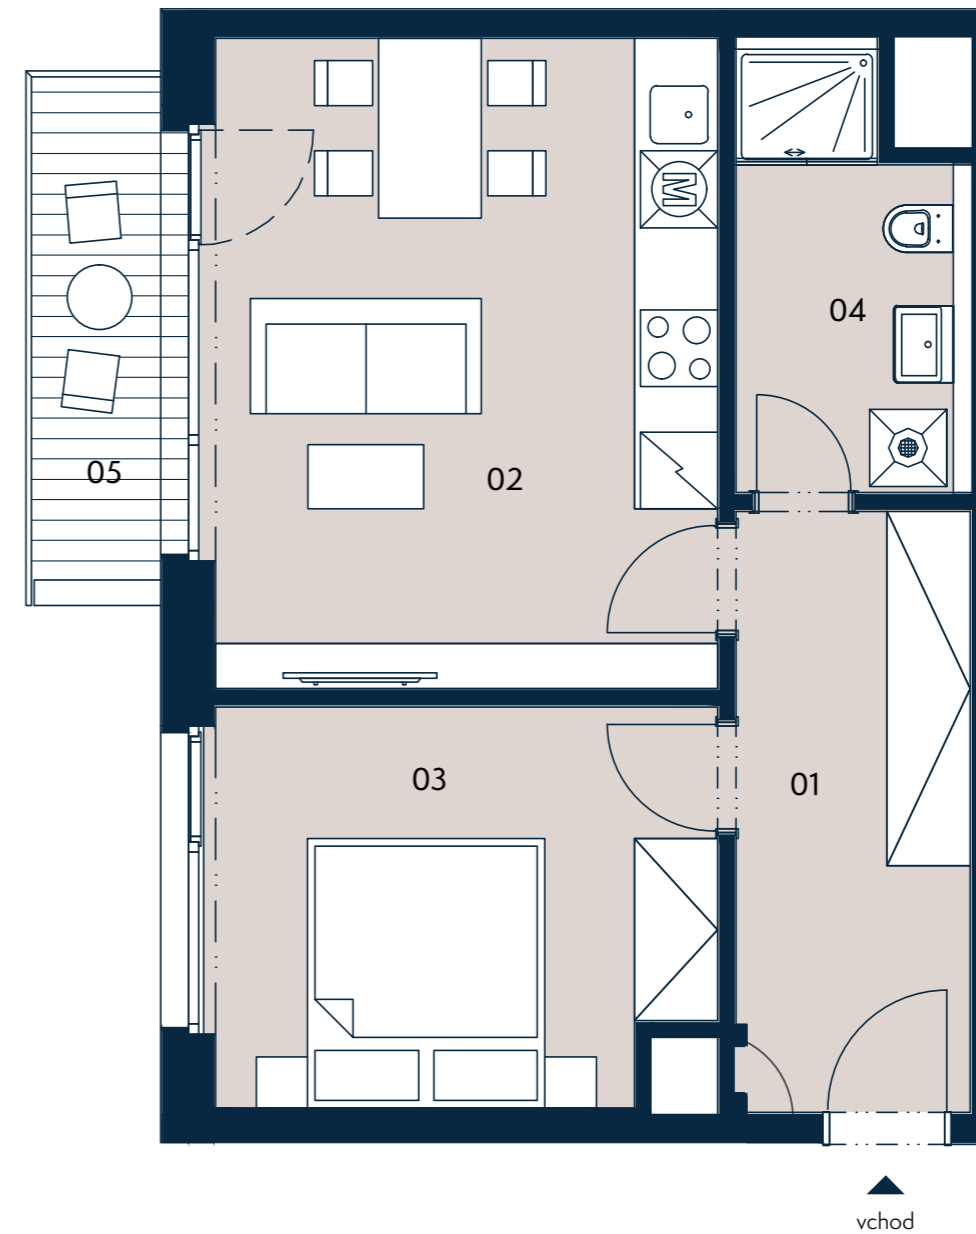

BYT 4.5 | 2+kk | 48,6 m²

Jednotka:	4.5
Dispozice:	2+kk
Podlaží:	4.NP
<hr/>	
01 chodba	9,6 m ²
02 obývací pokoj + kk	19,8 m ²
03 ložnice	11,8 m ²
04 koupelna + wc	5,7 m ²
<hr/>	
UŽITNÁ PLOCHA JEDNOTKY	47,0 m ²
PODLAHOVÁ PLOCHA JEDNOTKY	48,6 m ²
<hr/>	
05 balkon	3,8 m ²

Umístění na patře

Umístění na podlaží

vchod

0 3 m