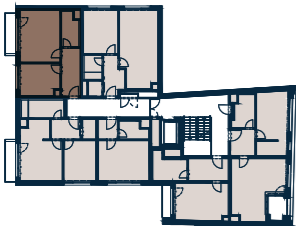

BYT 4.5 | 2+kk | 48,6 m²

Jednotka:	4.5
Dispozice:	2+kk
Podlaží:	4.NP
<hr/>	
01 chodba	9,6 m ²
02 obývací pokoj + kk	19,8 m ²
03 ložnice	11,8 m ²
04 koupelna + wc	5,7 m ²
<hr/>	
UŽITNÁ PLOCHA JEDNOTKY	47,0 m ²
PODLAHOVÁ PLOCHA JEDNOTKY	48,6 m ²
<hr/>	
05 balkon	3,8 m ²

Umístění na patře

Umístění na podlaží

vchod

0 3 m