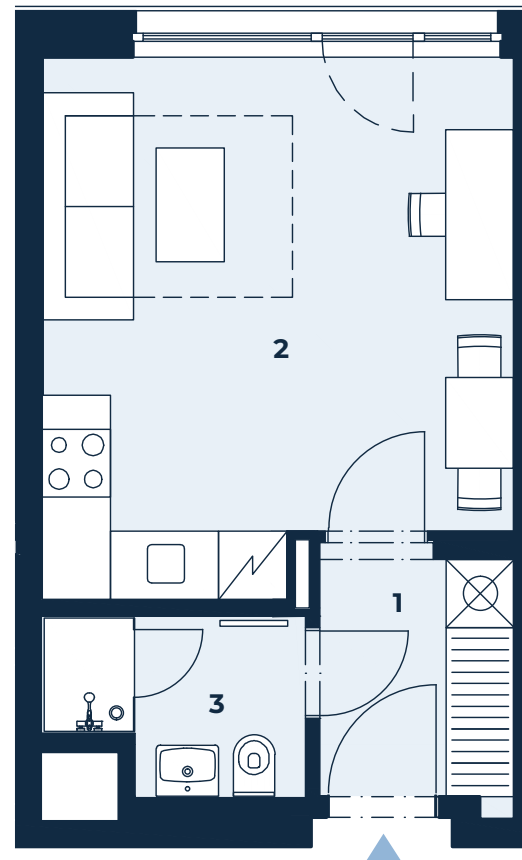

BYT 402 | 1+kk | 26,9 m²

PANORAMA JINONICE
CREDITAS REAL ESTATE

Jednotka:	402
Dispozice:	1+kk
Podlaží:	4. NP

01	chodba	3,9 m ²
02	obývací pokoj + kk + spací prostor	18,7 m ²
03	koupelna + wc	3,4 m ²
UŽITNÁ PLOCHA JEDNOTKY		26,0 m ²
PODLAHOVÁ PLOCHA JEDNOTKY		26,9 m ²

Umístění na patře

Umístění na podlaží

Upozornění: Tento výkres byl zpracován pro marketingové účely. Podlahová plocha jednotky je vypočtena dle 366/2013 Sb. Plochy jednotlivých místností jsou pouze orientační. Vyobrazené zařízení v plánech bytů (nábytek, kuchyňská linka, el. spotřebiče atp.) není součástí dodávky a je pouze ilustrativní. Rozsah dodávky bude specifikován ve standardu a smlouvě s klientem. Investor si vyhrazuje právo změny.