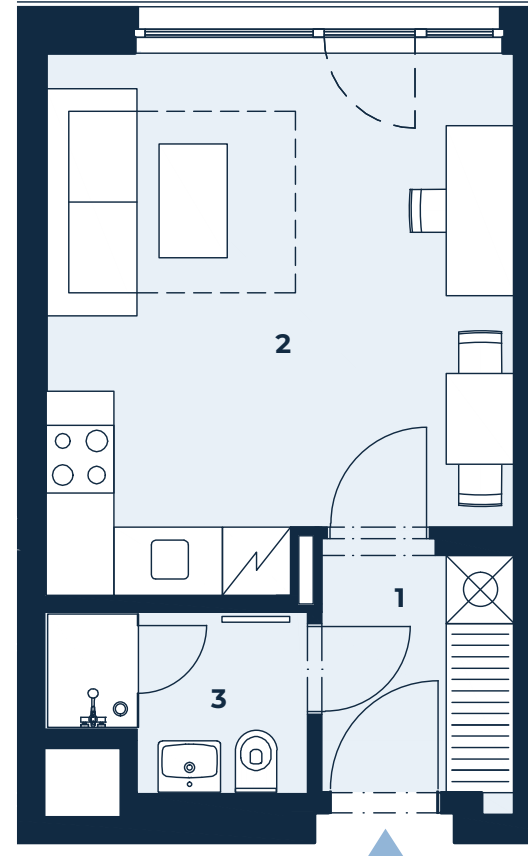

BYT 302 | 1+kk | 26,7 m²

PANORAMA JINONICE
CREDITAS REAL ESTATE

Jednotka:	302
Dispozice:	1+kk
Podlaží:	3. NP
.....	
01 chodba	3,8 m ²
02 obývací pokoj + kk + spací prostor	18,6 m ²
03 koupelna + wc	3,4 m ²
.....	
UŽITNÁ PLOCHA JEDNOTKY	25,8 m ²
PODLAHOVÁ PLOCHA JEDNOTKY	26,7 m ²
.....	

Umístění na patře

Umístění na podlaží

Upozornění: Tento výkres byl zpracován pro marketingové účely. Podlahová plocha jednotky je vypočtena dle 366/2013 Sb. Plochy jednotlivých místností jsou pouze orientační. Vyobrazené zařízení v plánech bytů (nábytek, kuchyňská linka, el. spotřebiče atp.) není součástí dodávky a je pouze ilustrativní. Rozsah dodávky bude specifikován ve standardu a smlouvě s klientem. Investor si vyhrazuje právo změny.