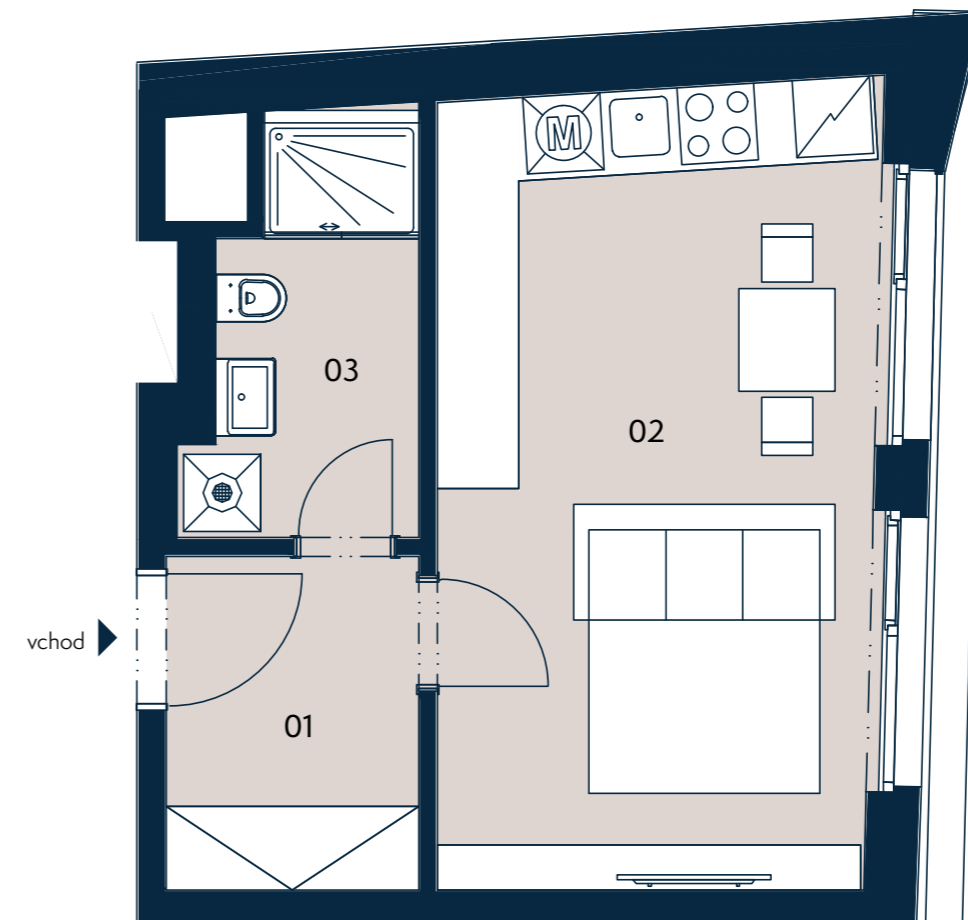

# BYT 5.1 | 1+kk | 33,2 m<sup>2</sup>

<b>Jednotka:</b>	<b>5.1</b>
<b>Dispozice:</b>	<b>1+kk</b>
<b>Podlaží:</b>	<b>5.NP</b>
<hr/>	
01 chodba	5,9 m <sup>2</sup>
02 obývací pokoj + kk	21,2 m <sup>2</sup>
03 koupelna + wc	5,1 m <sup>2</sup>
<hr/>	
UŽITNÁ PLOCHA JEDNOTKY	32,3 m <sup>2</sup>
PODLAHOVÁ PLOCHA JEDNOTKY	33,2 m <sup>2</sup>
<hr/>	

## Umístění na patře

## Umístění na podlaží

0 3 m