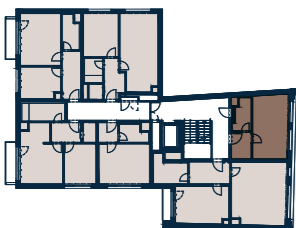

# BYT 5.1 | 1+kk | 33,2 m<sup>2</sup>

<b>Jednotka:</b>	<b>5.1</b>
<b>Dispozice:</b>	<b>1+kk</b>
<b>Podlaží:</b>	<b>5.NP</b>
<hr/>	
01 chodba	5,9 m <sup>2</sup>
02 obývací pokoj + kk	21,2 m <sup>2</sup>
03 koupelna + wc	5,1 m <sup>2</sup>
<hr/>	
UŽITNÁ PLOCHA JEDNOTKY	32,3 m <sup>2</sup>
PODLAHOVÁ PLOCHA JEDNOTKY	33,2 m <sup>2</sup>
<hr/>	

## Umístění na patře

## Umístění na podlaží

0 3 m