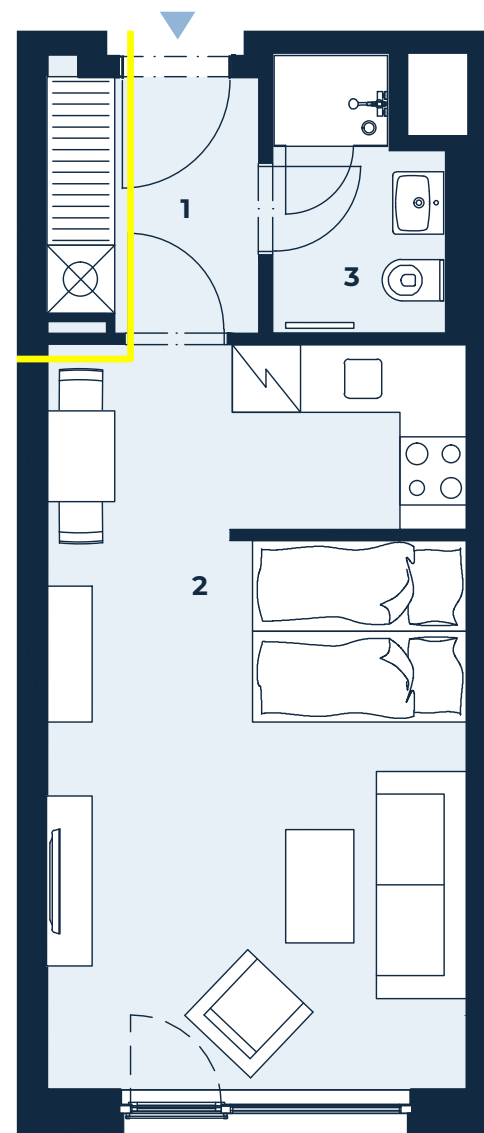

BYT 208 | 1+kk | 32,7 m²

PANORAMA JINONICE
CREDITAS REAL ESTATE

Jednotka:	208
Dispozice:	1+kk
Podlaží:	2. NP

01	chodba	4,3 m ²
02	obývací pokoj + kk + spací prostor	24,2 m ²
03	koupelna + wc	3,5 m ²

UŽITNÁ PLOCHA JEDNOTKY 32,0 m²

PODLAHOVÁ PLOCHA JEDNOTKY 32,7 m²

Umístění na patře

Umístění na podlaží

Upozornění: Tento výkres byl zpracován pro marketingové účely. Podlahová plocha jednotky jest vypočtena dle 366/2013 Sb. Plochy jednotlivých místností jsou pouze orientační. Vyobrazené zařízení v plánech bytů (nábytek, kuchyňská linka, el. spotřebiče atp.) není součástí dodávky a je pouze ilustrativní. Rozsah dodávky bude specifikován ve standardu a smlouvě s klientem. Investor si vyhrazuje právo změny.