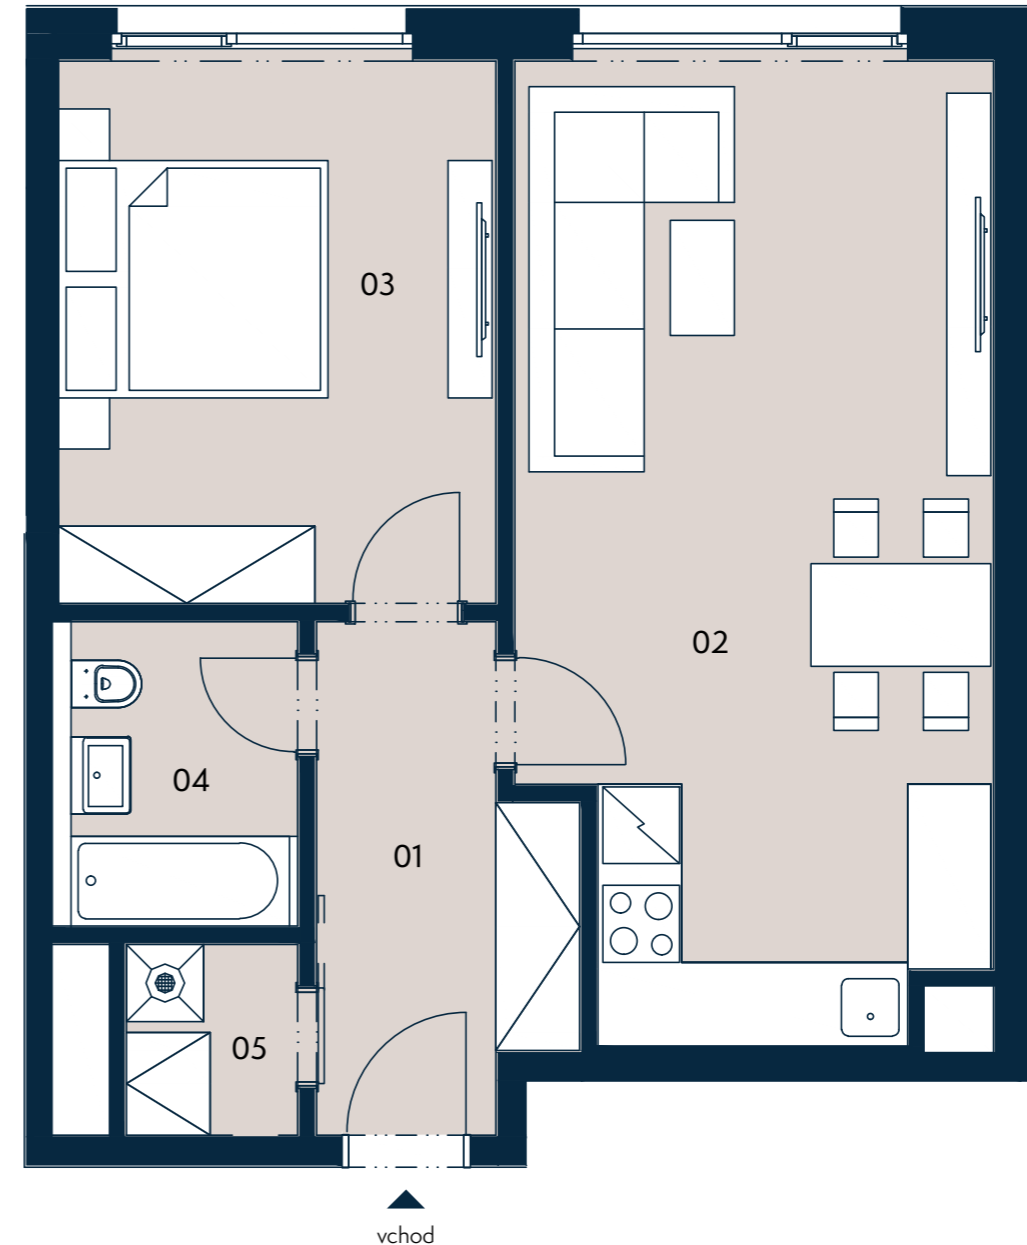

Jednotka: 5.6
Dispozice: 2+kk
Podlaží: 5.NP

01	chodba	7,9 m ²
02	obývací pokoj + kk	26,9 m ²
03	ložnice	14,4 m ²
04	koupelna + wc	4,5 m ²
05	komora	2,0 m ²

UŽITNÁ PLOCHA JEDNOTKY 55,7 m²
 PODLAHOVÁ PLOCHA JEDNOTKY 57,7 m²

Umístění na patře

Umístění na podlaží

0 3 m