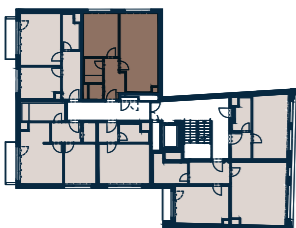

Jednotka: 5.6
Dispozice: 2+kk
Podlaží: 5.NP

01	chodba	7,9 m ²
02	obývací pokoj + kk	26,9 m ²
03	ložnice	14,4 m ²
04	koupelna + wc	4,5 m ²
05	komora	2,0 m ²

UŽITNÁ PLOCHA JEDNOTKY 55,7 m²
 PODLAHOVÁ PLOCHA JEDNOTKY 57,7 m²

Umístění na patře

Umístění na podlaží

0 3 m