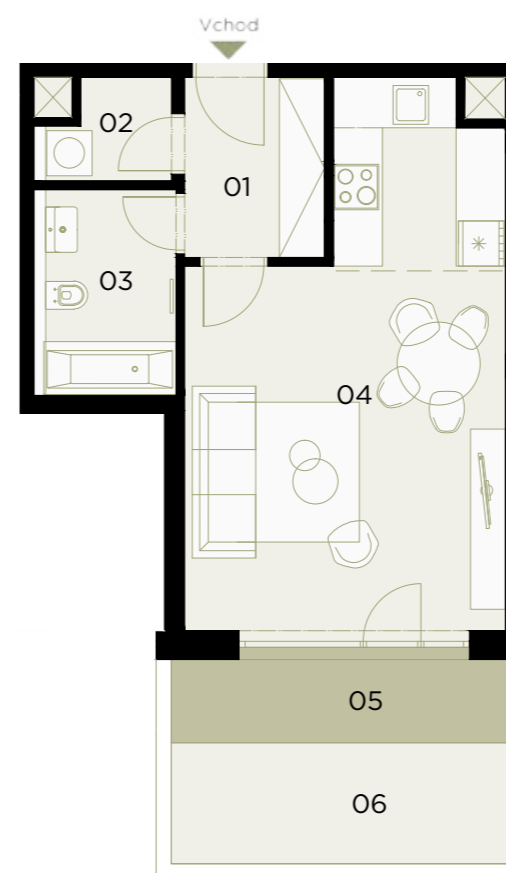

Jednotka:	byt C.1.7
Dispozice:	1+kk
Podlaží:	1.NP

01	předsíň	4,57 m ²
02	komora	1,99 m ²
03	koupelna	4,97 m ²
04	obývací pokoj + kk	25,76 m ²

UŽITNÁ PLOCHA JEDNOTKY	37,29 m ²
PODLAHOVÁ PLOCHA JEDNOTKY	38,60 m ²

05	terasa	5,50 m ²
06	zahrada	7,30 m ²

Umístění v patře

Umístění na podlaží

5 m

Upozornění: Tento výkres byl zpracován pro marketingové účely. Plochy jednotlivých místností jsou orientační. Developer si vyhrazuje právo na změnu. Znárodně interiérové vybavení není součástí dodávky a je pouze ilustrativní. Rozsah dodávky je specifikován ve standardu. Čárkovaná čára znázorňuje rozhraní parametru denního osvětlení.