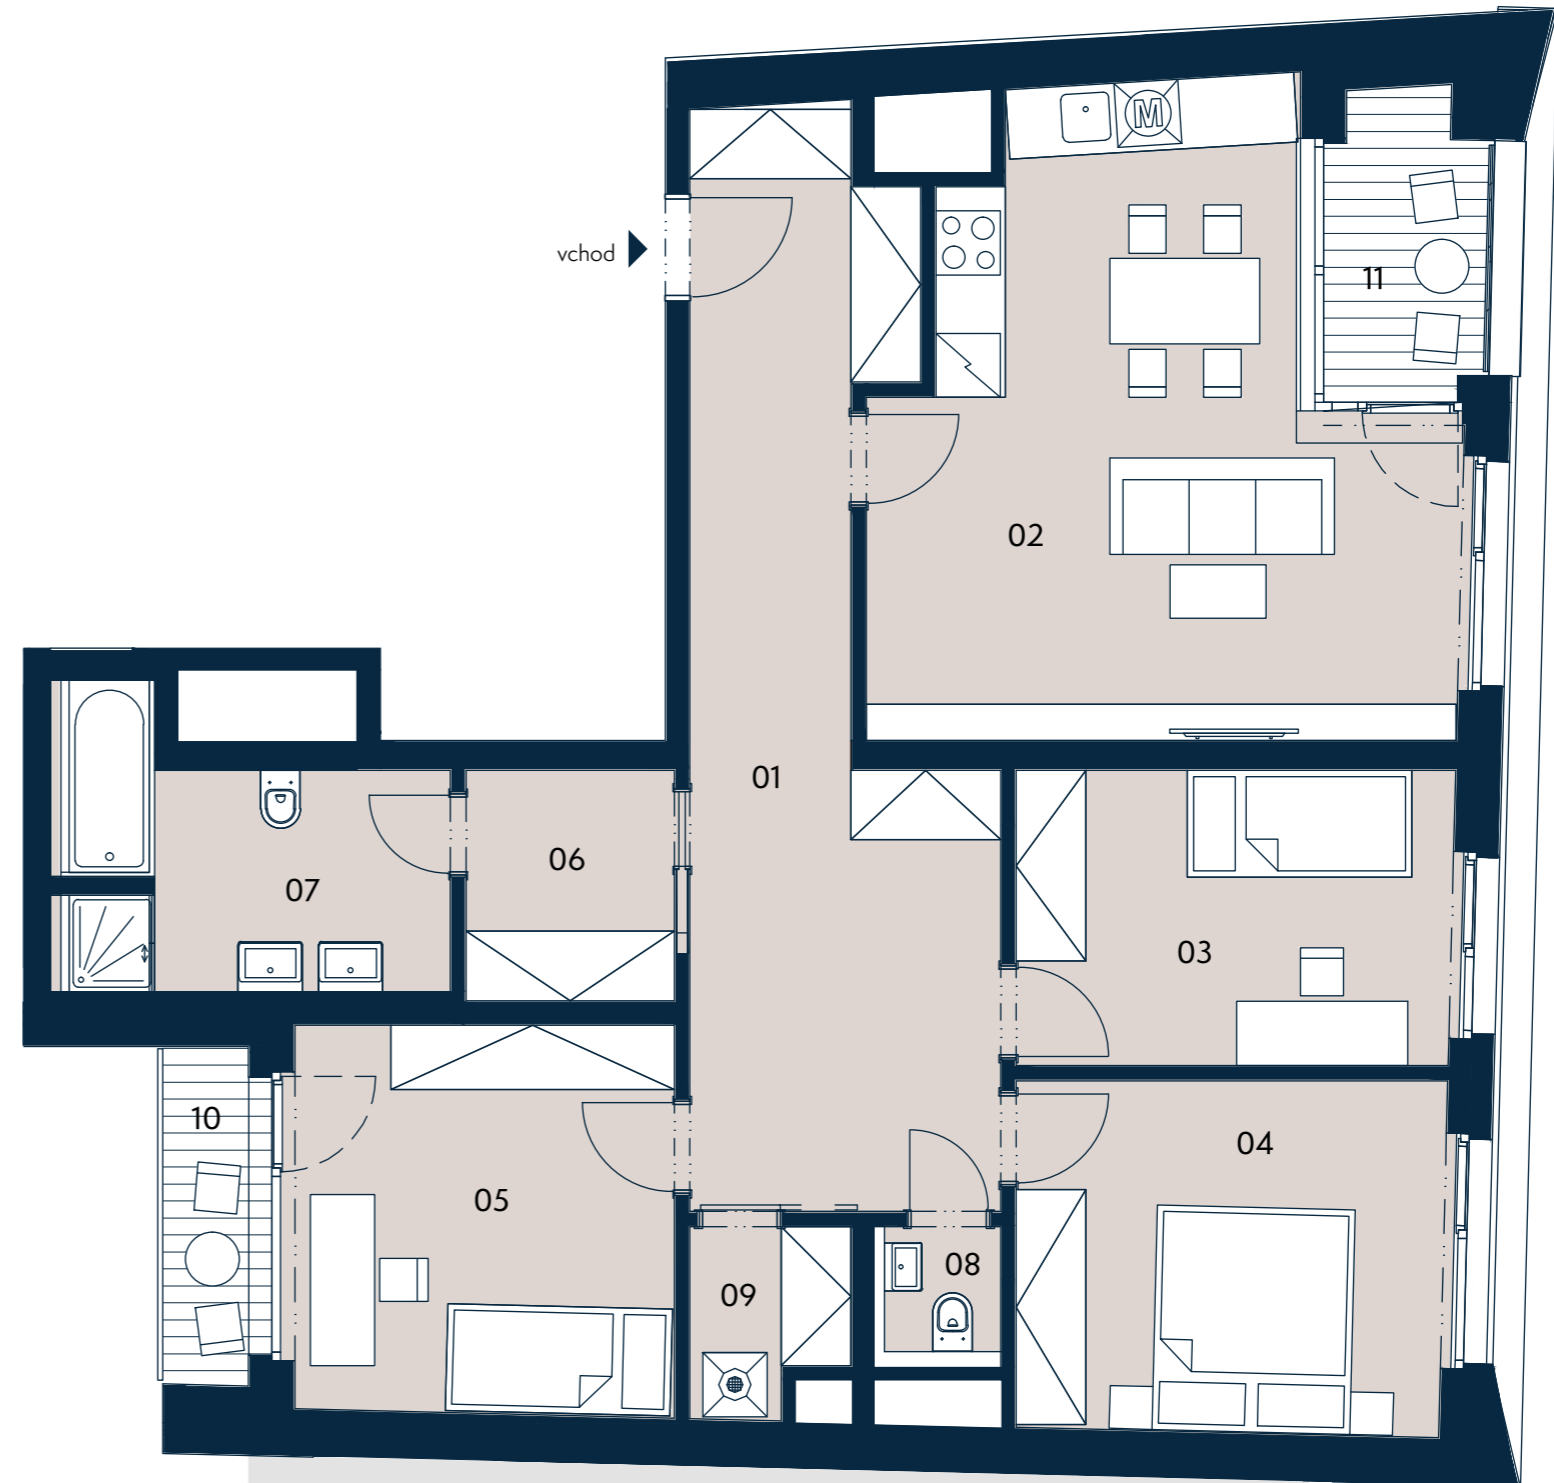

Jednotka: 7.1
Dispozice: 4+kk
Podlaží: 7.NP

01	chodba	25,3 m ²
02	obývací pokoj + kk	26,7 m ²
03	pokoj	11,2 m ²
04	ložnice	13,1 m ²
05	pokoj	12,9 m ²
06	komora	4,2 m ²
07	koupelna + wc	8,4 m ²
08	wc	1,6 m ²
09	komora	2,4 m ²

UŽITNÁ PLOCHA JEDNOTKY 105,8 m²
PODLAHOVÁ PLOCHA JEDNOTKY 111,8 m²

10	balkon	2,5 m ²
11	lodžie	3,1 m ²

Umístění na patře

Umístění na podlaží

0 3 m