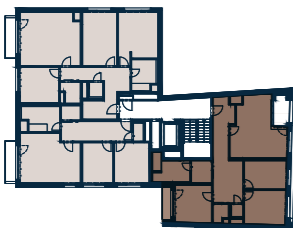

Jednotka: 7.1
Dispozice: 4+kk
Podlaží: 7.NP

01	chodba	25,3 m ²
02	obývací pokoj + kk	26,7 m ²
03	pokoj	11,2 m ²
04	ložnice	13,1 m ²
05	pokoj	12,9 m ²
06	komora	4,2 m ²
07	koupelna + wc	8,4 m ²
08	wc	1,6 m ²
09	komora	2,4 m ²

UŽITNÁ PLOCHA JEDNOTKY 105,8 m²
PODLAHOVÁ PLOCHA JEDNOTKY 111,8 m²

10	balkon	2,5 m ²
11	lodžie	3,1 m ²

Umístění na patře

Umístění na podlaží

0 3 m