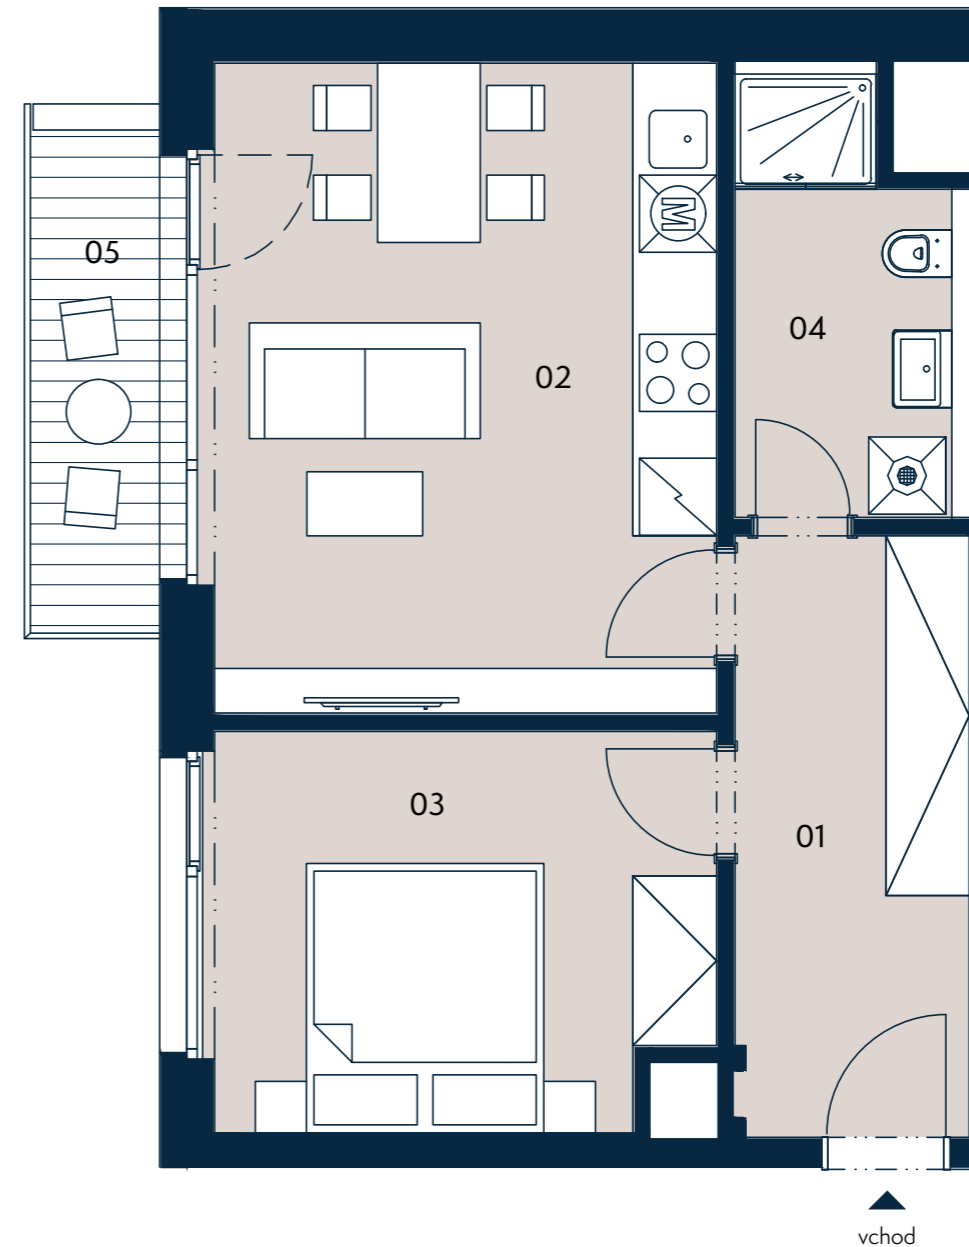

# BYT 5.5 | 2+kk | 48,6 m<sup>2</sup>

**Jednotka:** 5.5  
**Dispozice:** 2+kk  
**Podlaží:** 5.NP

01	chodba	9,7 m <sup>2</sup>
02	obývací pokoj + kk	19,8 m <sup>2</sup>
03	ložnice	11,8 m <sup>2</sup>
04	koupelna + wc	5,7 m <sup>2</sup>
UŽITNÁ PLOCHA JEDNOTKY		47,0 m <sup>2</sup>
PODLAHOVÁ PLOCHA JEDNOTKY		48,6 m <sup>2</sup>
05	balkon	3,8 m <sup>2</sup>

## Umístění na patře

## Umístění na podlaží

vchod

0 3 m