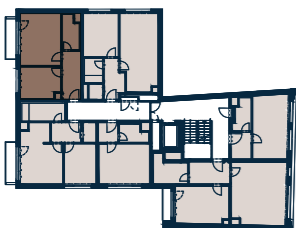

# BYT 5.5 | 2+kk | 48,6 m<sup>2</sup>

**Jednotka:** 5.5  
**Dispozice:** 2+kk  
**Podlaží:** 5.NP

01	chodba	9,7 m <sup>2</sup>
02	obývací pokoj + kk	19,8 m <sup>2</sup>
03	ložnice	11,8 m <sup>2</sup>
04	koupelna + wc	5,7 m <sup>2</sup>
UŽITNÁ PLOCHA JEDNOTKY		47,0 m <sup>2</sup>
PODLAHOVÁ PLOCHA JEDNOTKY		48,6 m <sup>2</sup>
05	balkon	3,8 m <sup>2</sup>

## Umístění na patře

## Umístění na podlaží

vchod

0 3 m