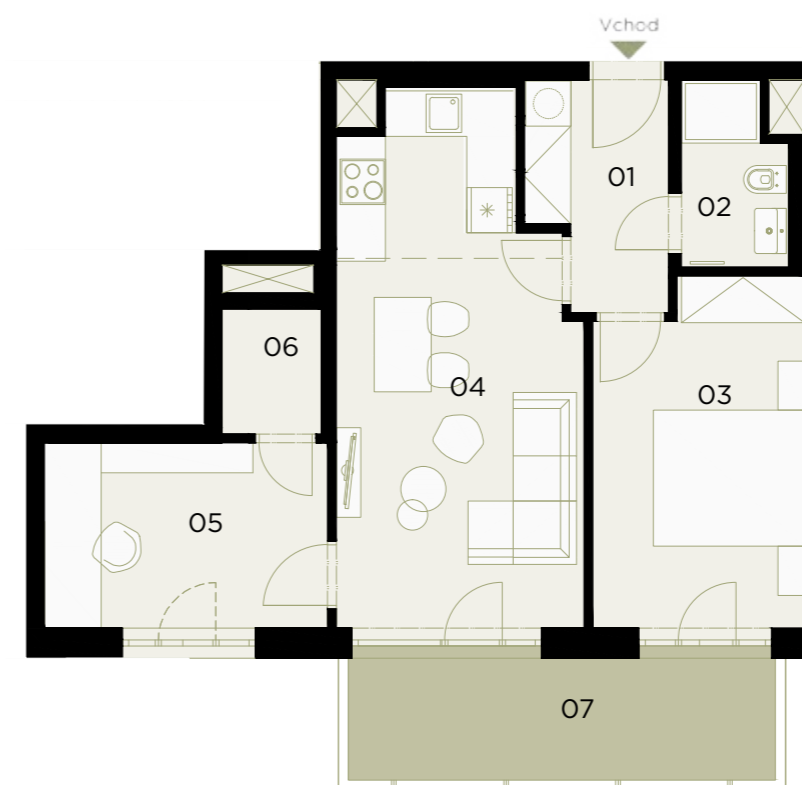

Jednotka: byt C.4.7
Dispozice: 3+kk
Podlaží: 4.NP

01	chodba	5,28 m ²
02	koupelna	3,08 m ²
03	ložnice	12,42 m ²
04	obývací pokoj + kk	21,01 m ²
05	pokoj	8,99 m ²
06	šatna	2,16 m ²

UŽITNÁ PLOCHA JEDNOTKY 52,94 m²
 PODLAHOVÁ PLOCHA JEDNOTKY 56,20 m²

07	balkon	9,80 m ²
----	--------	---------------------

Umístění v patře

Umístění na podlaží

5 m

Upozornění: Tento výkres byl zpracován pro marketingové účely. Plochy jednotlivých místností jsou orientační. Developer si vyhrazuje právo na změnu. Znárodně interiérové vybavení není součástí dodávky a je pouze ilustrativní. Rozsah dodávky je specifikován ve standardu. Čárkovaná čára znázorňuje rozhraní parametru denního osvětlení.