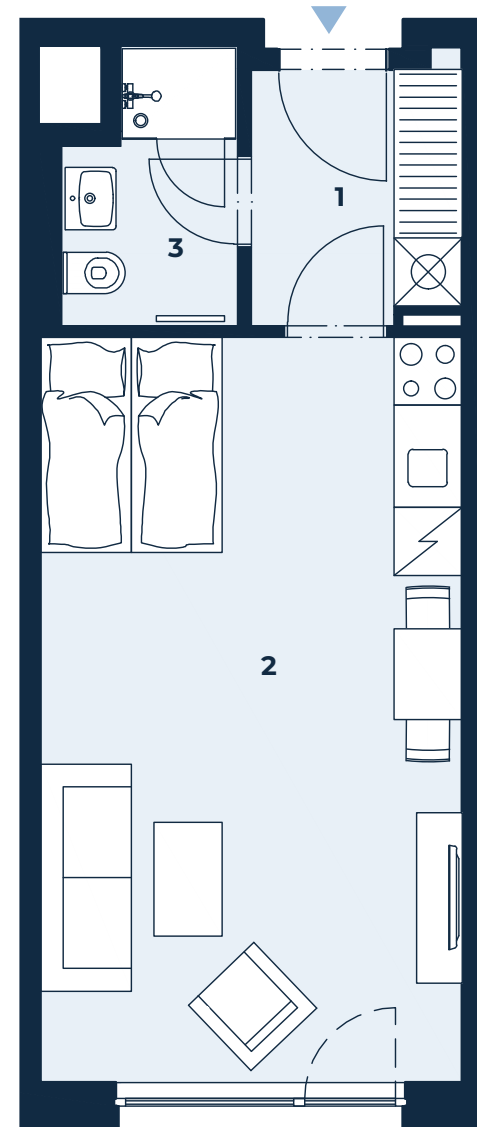

BYT 409 | 1+kk | 32,8 m²

PANORAMA JINONICE
CREDITAS REAL ESTATE

Jednotka:	409
Dispozice:	1+kk
Podlaží:	4. NP
.....	
01 chodba	4,3 m ²
02 obývací pokoj + kk + spací prostor	24,5 m ²
03 koupelna + wc	3,5 m ²
.....	
UŽITNÁ PLOCHA JEDNOTKY	32,3 m ²
PODLAHOVÁ PLOCHA JEDNOTKY	32,8 m ²
.....	

Umístění na patře

Umístění na podlaží

Upozornění: Tento výkres byl zpracován pro marketingové účely. Podlahová plocha jednotky je vypočtena dle 366/2013 Sb. Plochy jednotlivých místností jsou pouze orientační. Vyobrazené zařízení v plánech bytů (nábytek, kuchyňská linka, el. spotřebiče atp.) není součástí dodávky a je pouze ilustrativní. Rozsah dodávky bude specifikován ve standardu a smlouvě s klientem. Investor si vyhrazuje právo změny.