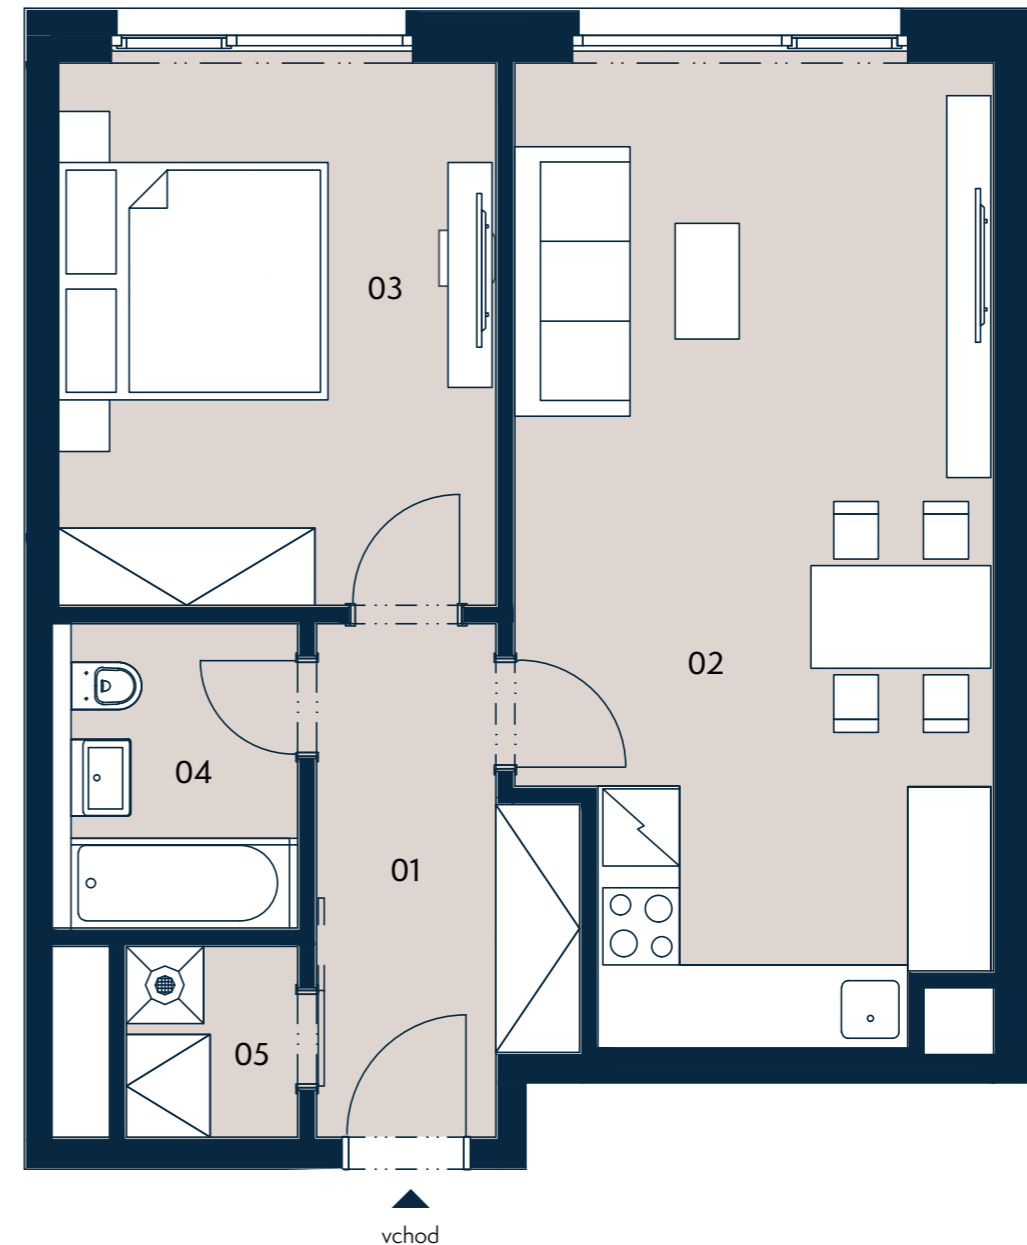

**Jednotka:** 6.6  
**Dispozice:** 2+kk  
**Podlaží:** 6.NP

01	chodba	7,8 m <sup>2</sup>
02	obývací pokoj + kk	26,9 m <sup>2</sup>
03	ložnice	14,4 m <sup>2</sup>
04	koupelna + wc	4,5 m <sup>2</sup>
05	komora	2,0 m <sup>2</sup>

UŽITNÁ PLOCHA JEDNOTKY 55,6 m<sup>2</sup>  
 PODLAHOVÁ PLOCHA JEDNOTKY 57,7 m<sup>2</sup>

Umístění na patře

Umístění na podlaží

0 3 m