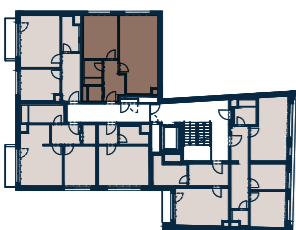

**Jednotka:** 6.6  
**Dispozice:** 2+kk  
**Podlaží:** 6.NP

01	chodba	7,8 m <sup>2</sup>
02	obývací pokoj + kk	26,9 m <sup>2</sup>
03	ložnice	14,4 m <sup>2</sup>
04	koupelna + wc	4,5 m <sup>2</sup>
05	komora	2,0 m <sup>2</sup>

UŽITNÁ PLOCHA JEDNOTKY 55,6 m<sup>2</sup>  
 PODLAHOVÁ PLOCHA JEDNOTKY 57,7 m<sup>2</sup>

Umístění na patře

Umístění na podlaží

0 3 m