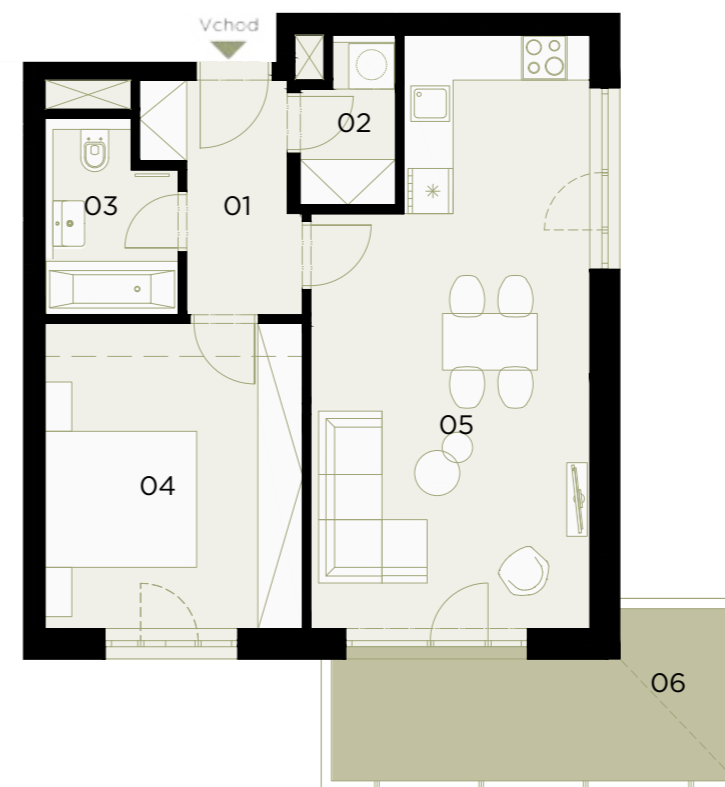

Jednotka: byt C.4.6
Dispozice: 2+kk
Podlaží: 4.NP

01	chodba	5,27 m ²
02	komora	2,41 m ²
03	koupelna	4,00 m ²
04	ložnice	13,50 m ²
05	obývací pokoj + kk	26,05 m ²

UŽITNÁ PLOCHA JEDNOTKY 51,23 m²
 PODLAHOVÁ PLOCHA JEDNOTKY 53,50 m²

06 balkon 10,10 m²

Umístění v patře

Umístění na podlaží

5 m

Upozornění: Tento výkres byl zpracován pro marketingové účely. Plochy jednotlivých místností jsou orientační. Developer si vyhrazuje právo na změnu. Znárodně interiérové vybavení není součástí dodávky a je pouze ilustrativní. Rozsah dodávky je specifikován ve standardu. Čárkovaná čára znázorňuje rozhraní parametru denního osvětlení.