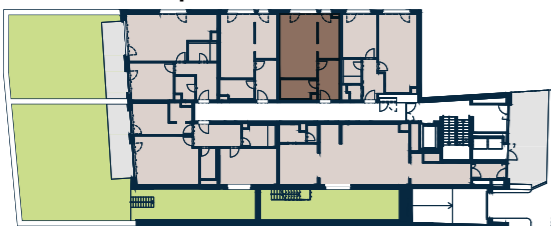

UBYTOVACÍ JEDNOTKA 1.4 | 1+kk | 47,8 m²

Jednotka: 1.4
Dispozice: 1+kk
Podlaží: 1.NP

01	chodba	8,8 m ²
02	obývací pokoj + kk	22,4 m ²
03	spací kout	8,8 m ²
04	koupelna + wc	6,3 m ²

UŽITNÁ PLOCHA JEDNOTKY 46,3 m²
PODLAHOVÁ PLOCHA JEDNOTKY 47,8 m²

Umístění na patře

Umístění na podlaží

0 3 m