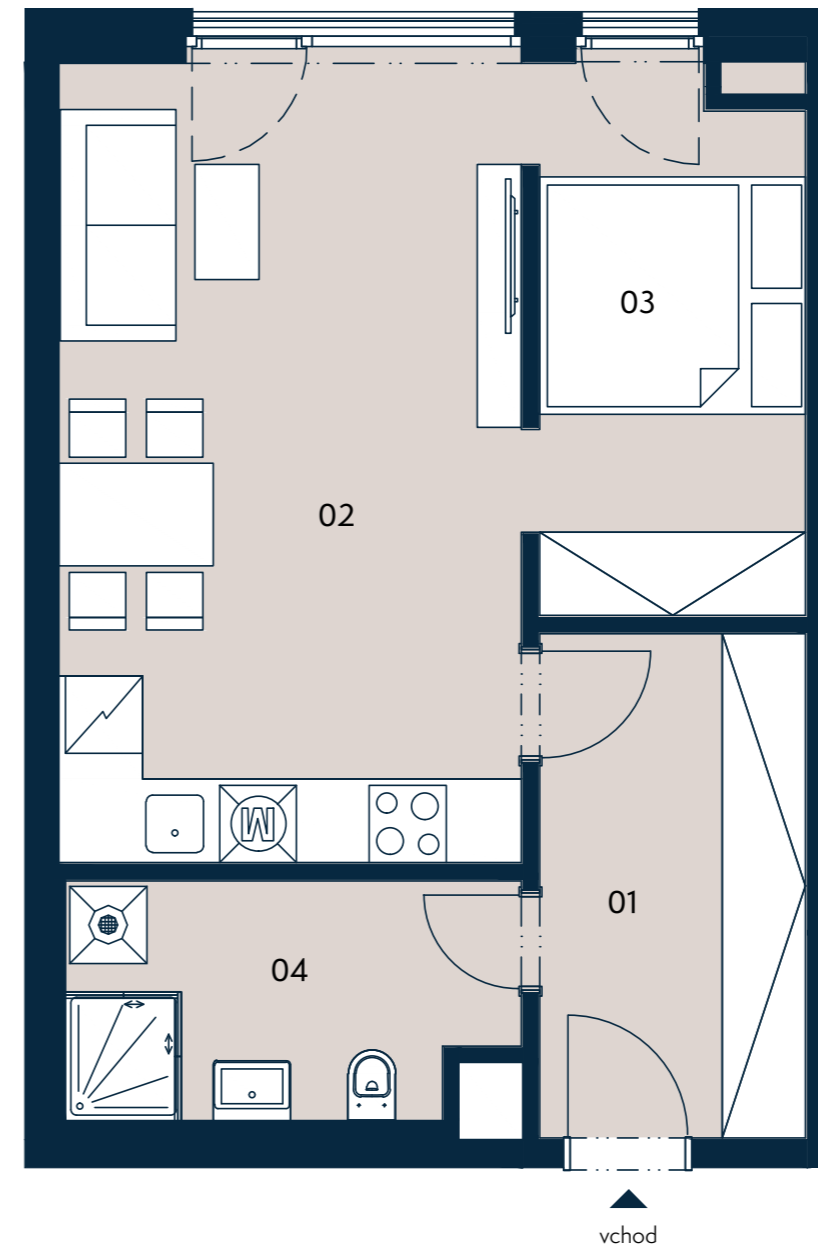

UBYTOVACÍ JEDNOTKA 1.4 | 1+kk | 47,8 m²

Jednotka: 1.4
Dispozice: 1+kk
Podlaží: 1.NP

01	chodba	8,8 m ²
02	obývací pokoj + kk	22,4 m ²
03	spací kout	8,8 m ²
04	koupelna + wc	6,3 m ²

UŽITNÁ PLOCHA JEDNOTKY 46,3 m²
PODLAHOVÁ PLOCHA JEDNOTKY 47,8 m²

Umístění na patře

Umístění na podlaží

0 3 m