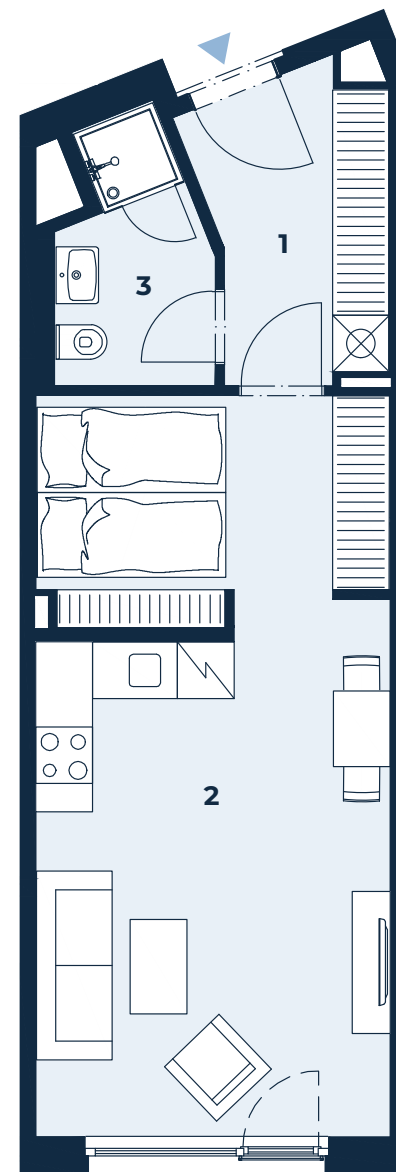

BYT 413 | 1+kk | 40,5 m²

PANORAMA JINONICE
CREDITAS REAL ESTATE

Jednotka:	413
Dispozice:	1+kk
Podlaží:	4. NP

01	chodba	6,1 m ²
02	obývací pokoj + kk + spací prostor	29,1 m ²
03	koupelna + wc	4,3 m ²
UŽITNÁ PLOCHA JEDNOTKY		39,5 m ²
PODLAHOVÁ PLOCHA JEDNOTKY		40,5 m ²

Umístění na patře

Umístění na podlaží

Upozornění: Tento výkres byl zpracován pro marketingové účely. Podlahová plocha jednotky jest vypočtena dle 366/2013 Sb. Plochy jednotlivých místností jsou pouze orientační. Vyobrazené zařízení v plánech bytů (nábytek, kuchyňská linka, el. spotřebiče atp.) není součástí dodávky a je pouze ilustrativní. Rozsah dodávky bude specifikován ve standardu a smlouvě s klientem. Investor si vyhrazuje právo změny.