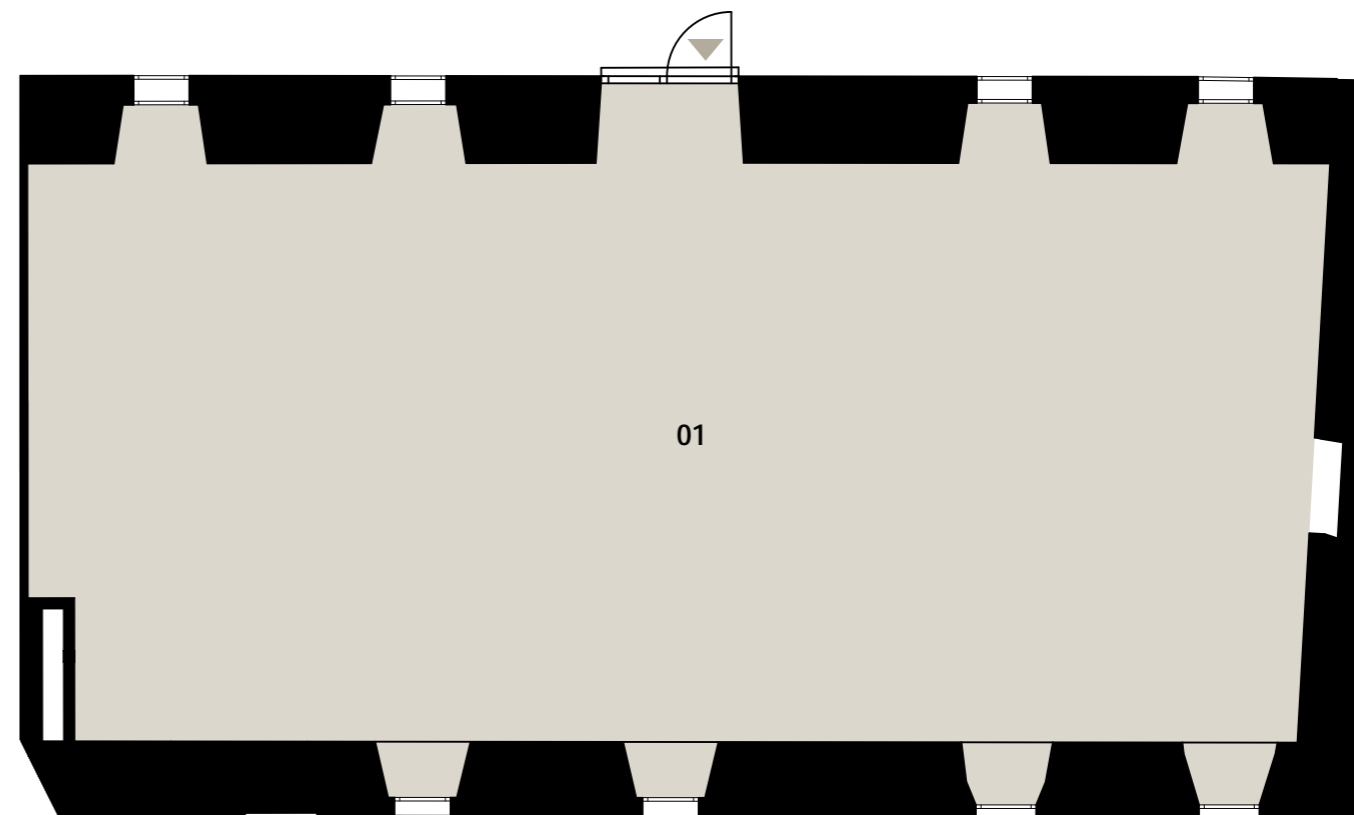

JEDNOTKA	komerce
PODLAŽÍ	1.NP
1.NP	m²
01 PRODEJNÍ PLOCHY	146,4
CELKOVÁ UŽITNÁ PLOCHA JEDNOTKY	146,4
CELKOVÁ PODLAHOVÁ PLOCHA JEDNOTKY	146,4

UMÍSTĚNÍ NA PODLAŽÍ

1.NP

1.NP