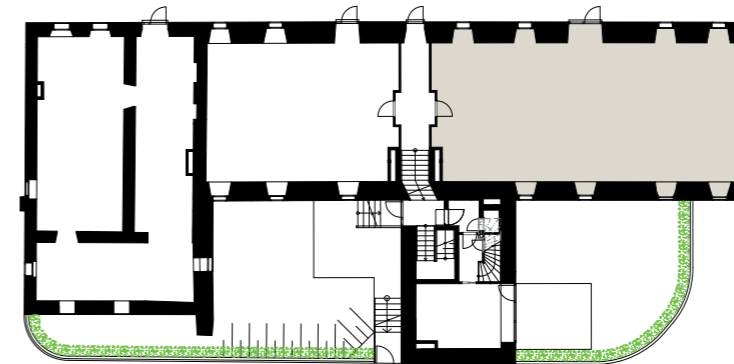

budova B (západní křídlo) – pohled z vnitrobloku

JEDNOTKA	komerce
PODLAŽÍ	1.NP
1.NP	m ²
01 PRODEJNÍ PLOCHY	146,4
CELKOVÁ UŽITNÁ PLOCHA JEDNOTKY	146,4
CELKOVÁ PODLAHOVÁ PLOCHA JEDNOTKY	146,4

UMÍSTĚNÍ NA PODLAŽÍ