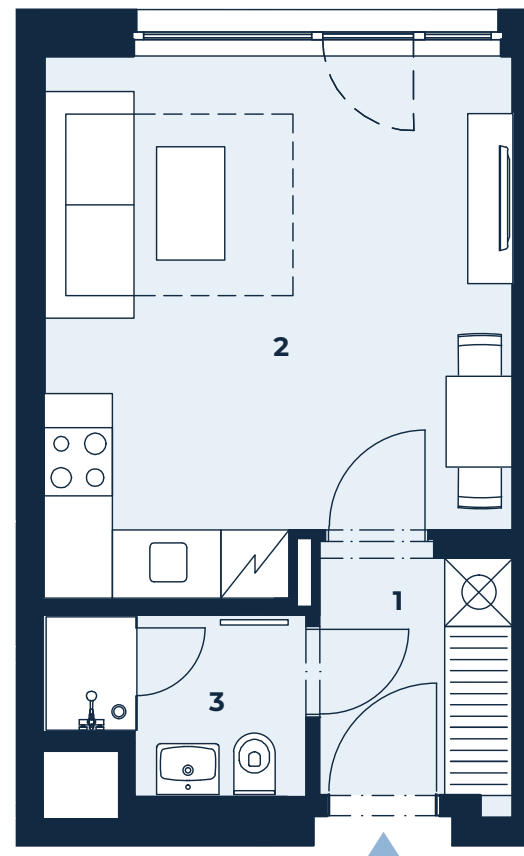

BYT 202 | 1+kk | 26,7 m²

PANORAMA JINONICE
CREDITAS REAL ESTATE

Jednotka:	202
Dispozice:	1+kk
Podlaží:	2. NP

01	chodba	3,8 m ²
02	obývací pokoj + kk + spací prostory	18,6 m ²
03	koupelna + wc	3,4 m ²

UŽITNÁ PLOCHA JEDNOTKY 25,8 m²

PODLAHOVÁ PLOCHA JEDNOTKY 26,7 m²

Umístění na patře

Umístění na podlaží

Upozornění: Tento výkres byl zpracován pro marketingové účely. Podlahová plocha jednotky je vypočtena dle 366/2013 Sb. Plochy jednotlivých místností jsou pouze orientační. Vyobrazené zařízení v plánech bytů (nábytek, kuchyňská linka, el. spotřebiče atp.) není součástí dodávky a je pouze ilustrativní. Rozsah dodávky bude specifikován ve standardu a smlouvě s klientem. Investor si vyhrazuje právo změny.