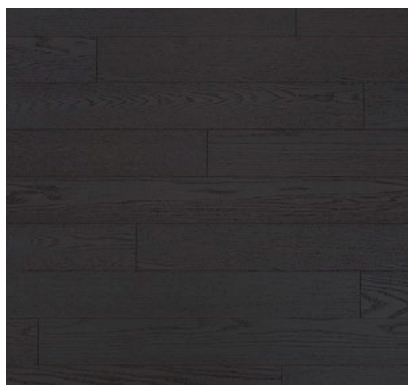

rozetové kulaté kování
nerez

VEŠKERÉ MÍSTNOSTI VYJMA WC, KOUPELNY A KOMORY S PRAČKOU

referenční standard

PAR-KY – VÍCEVRSTVÁ DŘEVĚNÁ DÝHOVANÁ PODLAHA
POKLÁDKA PLOVOUCÍM ZPŮSOBEM

Antique Oak Premium
lamela: 1203 × 190 × 7,2 mm

Crystal Oak Premium
lamela: 1203 × 190 × 7,2 mm

European Oak Premium
lamela: 1203 × 190 × 7,2 mm

Chocolate Oak Premium
lamela: 1203 × 190 × 7,2 mm

Ivory Oak Premium
lamela: 1203 × 190 × 7,2 mm

Manhattan Oak Premium
lamela: 1203 × 190 × 7,2 mm