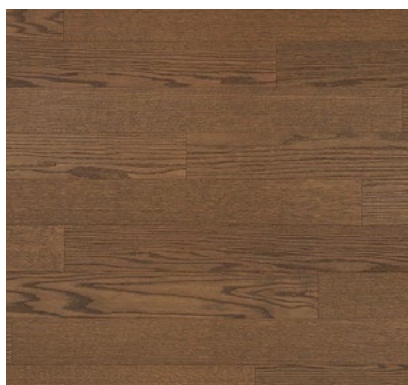

rozetové kulaté kování
nerez

VEŠKERÉ MÍSTNOSTI VYJMA WC, KOUPELNY A KOMORY S PRAČKOU

referenční standard

PAR-KY – VÍCEVRSTVÁ DŘEVĚNÁ DÝHOVANÁ PODLAHA
POKLÁDKA PLOVOUCÍM ZPŮSOBEM

Antique Oak Premium
lamela: 1203 × 190 × 7,2 mm