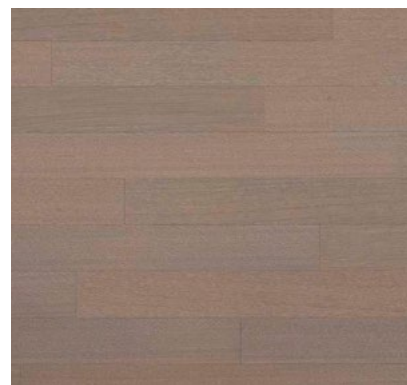

Crystal Oak Premium
lamela: 1203 × 190 × 7,2 mm

European Oak Premium
lamela: 1203 × 190 × 7,2 mm

Chocolate Oak Premium
lamela: 1203 × 190 × 7,2 mm

Ivory Oak Premium
lamela: 1203 × 190 × 7,2 mm

Manhattan Oak Premium
lamela: 1203 × 190 × 7,2 mm