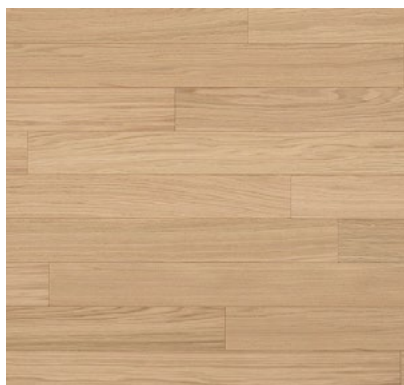

Crystal Oak Premium
lamela: 1203 × 190 × 7,2 mm

European Oak Premium
lamela: 1203 × 190 × 7,2 mm

Chocolate Oak Premium
lamela: 1203 × 190 × 7,2 mm

Ivory Oak Premium
lamela: 1203 × 190 × 7,2 mm

Manhattan Oak Premium
lamela: 1203 × 190 × 7,2 mm