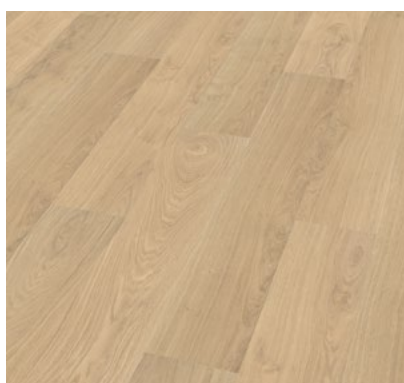

Dub Falun
lamela: 7 x 193 x 1292 mm